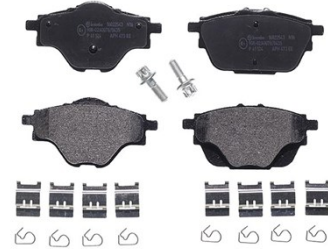

Tekniska data för bromsbeläggen

Axel

Bak

WVA

25827, 25828

Bredd

105,9 mm

Tjocklek

17,3 mm

Höjd

51,8 - 55,3 mm

Bromssystem

Bosch

Funktioner

Med tillbehör

Med bromsok skruvar

Slitageindikator

Utan

**EAN-kod**

8020584111673

Kompatibla fordon

CITROËN

Modell	Typ	kW	År
C4 Grand Picasso II	1.2 THP 130	96	04/14 -
C4 Grand Picasso II	1.6 BlueHDi 100	73	01/15 -
C4 Grand Picasso II	1.6 BlueHDi 120	88	07/14 -
C4 Grand Picasso II	1.6 HDi / BlueHDi 115	85	09/13 -
C4 Grand Picasso II	1.6 HDi 90	68	09/13 -