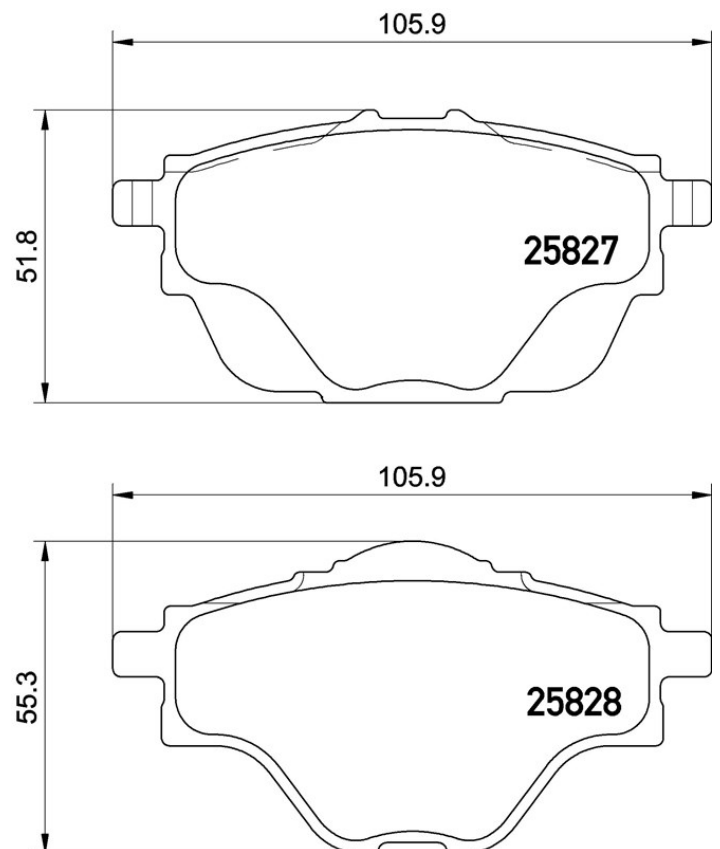

Tekniska data för bromsbeläggen

Axel

Bak

WVA

25827, 25828

Bredd

105,9 mm

Tjocklek

17,3 mm

Höjd

51,8 - 55,3 mm

Bromssystem

Bosch

Funktioner

Med tillbehör

Med bromsok skruvar

Slitageindikator

Utan

**EAN-kod**

8020584111673

Kompatibla fordon

CITROËN

Modell	Typ	kW	År
C4 Grand Picasso II	1.2 THP 130	96	04/14 -
C4 Grand Picasso II	1.6 BlueHDi 100	73	01/15 -
C4 Grand Picasso II	1.6 BlueHDi 120	88	07/14 -
C4 Grand Picasso II	1.6 HDi / BlueHDi 115	85	09/13 -
C4 Grand Picasso II	1.6 HDi 90	68	09/13 -

5008 II	1.6 BlueHDi 100	73	12/16 -
5008 II	1.6 BlueHDi 115	85	12/16 -
5008 II	1.6 BlueHDi 120	88	12/16 -
5008 II	1.6 THP 165	121	12/16 -
5008 II	2.0 BlueHDi 136	100	12/16 -
5008 II	2.0 BlueHDi 150	110	12/16 -
5008 II	2.0 BlueHDi 180	130	01/18 -
5008 II	2.0 BlueHDi 180	133	12/16 -