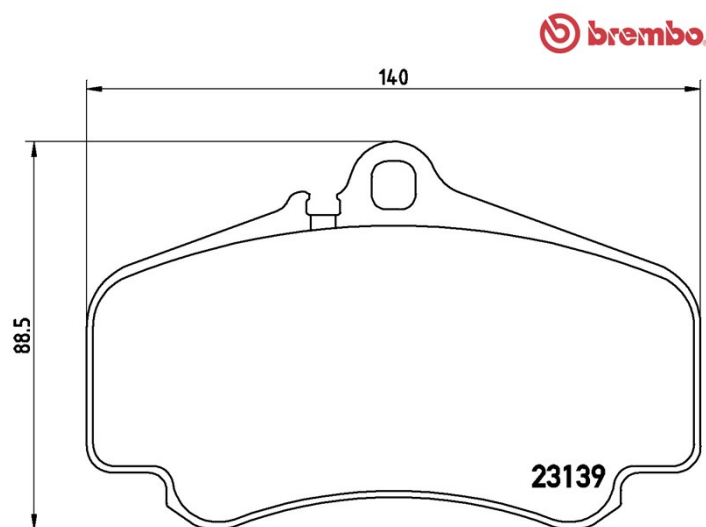

Tekniska data för bromsbeläggen

Axel Fram	WVA 23139
Bredd 140 mm	Tjocklek 17 mm
Höjd 88,5 mm	Bromssystem Brembo
Funktioner	Slitageindikator Förberedd

EAN-kod
8020584061824

Kompatibla fordon

PORSCHE

Modell	Typ	kW	År
911 (996)	3.4 Carrera 4	235	05/01 08/05
911 (996)	3.6 Carrera 4	235	10/01 08/05
911 (996)	3.6 Carrera 4S	254	02/03 08/05
911 (996)	3.6 Carrera S	254	02/03 08/05
911 (996)	3.6 GT2	340	04/01 08/05
911 (996)	3.6 GT3	265	03/99 08/05
911 (996)	3.6 S	331	08/04 08/05
911 (996)	3.6 Turbo 4	309	06/00 08/05
911 (996)	3.6 Turbo 4S	331	02/03 08/05
911 (997)	3.8 Carrera 4 GTS	300	06/09 12/12
911 (997)	3.8 Carrera 4S	283	06/08 12/12

911 (997)	3.8 Carrera 4S	261	07/04 12/08
911 (997)	3.8 Carrera 4S	280	08/05 12/08
911 (997)	3.8 Carrera 4S	264	09/05 12/08
911 (997)	3.8 Carrera GTS	300	06/09 12/11
911 (997)	3.8 Carrera S	283	06/08 12/11
911 (997)	3.8 Carrera S	261	07/04 12/08
911 (997)	3.8 Carrera S	280	08/05 12/08
911 Convertible (996)	3.4 Carrera 4	235	05/01 08/05
911 Convertible (996)	3.6 Carrera 4	235	10/01 08/05
911 Convertible (996)	3.6 Carrera 4S	254	06/02 08/05
911 Convertible (996)	3.6 Carrera S	254	06/02 08/05
911 Convertible (996)	3.6 S	331	08/04 08/05
911 Convertible (996)	3.6 Turbo 4	309	10/03 08/05
911 Convertible (996)	3.6 Turbo 4S	331	10/03 08/05
911 Convertible (997)	3.8 Carrera 4 GTS	300	06/09 12/12
911 Convertible (997)	3.8 Carrera 4S	261	04/05 12/08
911 Convertible (997)	3.8 Carrera 4S	264	04/05 12/10
911 Convertible (997)	3.8 Carrera 4S	283	06/08 12/12
911 Convertible (997)	3.8 Carrera 4S	280	08/05 12/08
911 Convertible (997)	3.8 Carrera GTS	300	06/09 12/11
911 Convertible (997)	3.8 Carrera S	261	04/05 12/08
911 Convertible (997)	3.8 Carrera S	283	06/08 12/11
911 Convertible (997)	3.8 Carrera S	280	08/05 12/08
911 Targa (997)	3.8 Carrera 4S	261	07/06 12/08
911 Targa (997)	3.8 Carrera 4S	283	10/08 12/12