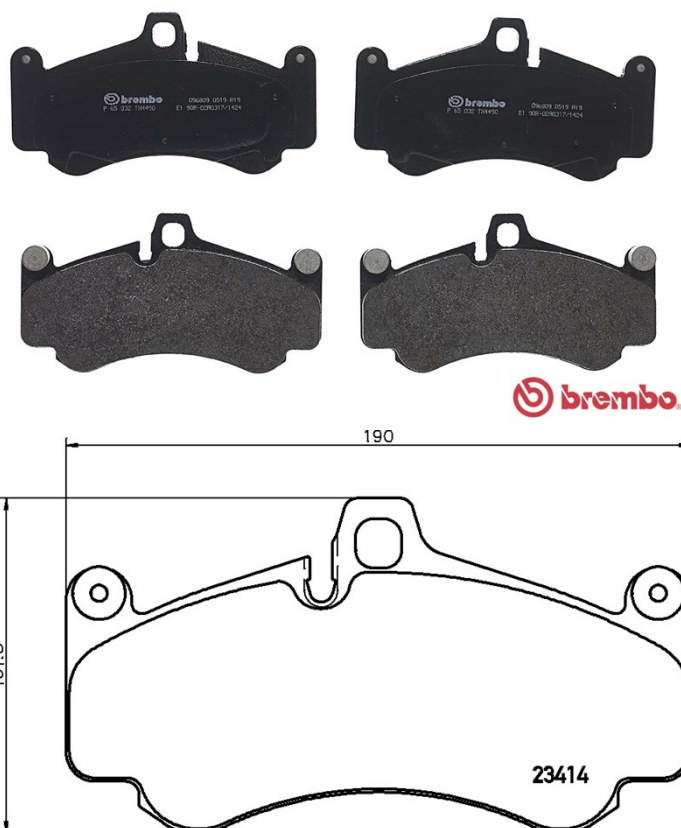

Tekniska data för bromsbeläggen

Axel Fram	WVA 23414
Bredd 190 mm	Tjocklek 17 mm
Höjd 101,8 mm	Bromssystem Brembo
Funktioner Med motvikter	Slitageindikator Förberedd
EAN-kod 8020584112618	

Kompatibla fordon

PORSCHE			
Modell	Typ	kW	År
911 (996)	3.6 GT2	340	04/01 08/05
911 (996)	3.6 GT2	355	10/03 08/05
911 (996)	3.6 GT3	265	03/99 08/05
911 (996)	3.6 Turbo 4	309	06/00 08/05
911 (997)	3.6 GT3	305	03/06 12/09
911 (997)	3.6 Turbo	353	03/06 12/09
911 (997)	3.8 Turbo	368	09/09 12/12
911 (997)	3.8 Turbo S	390	02/10 12/12
911 Convertible (996)	3.6 Carrera 4S	254	06/02 08/05
911 Convertible (996)	3.6 Turbo 4	309	10/03 08/05
911 Convertible (996)	3.6 Turbo 4S	331	10/03 08/05
911 Convertible (997)	3.6 Turbo	353	09/07 12/09
911 Convertible (997)	3.8 Turbo	368	09/09 12/12