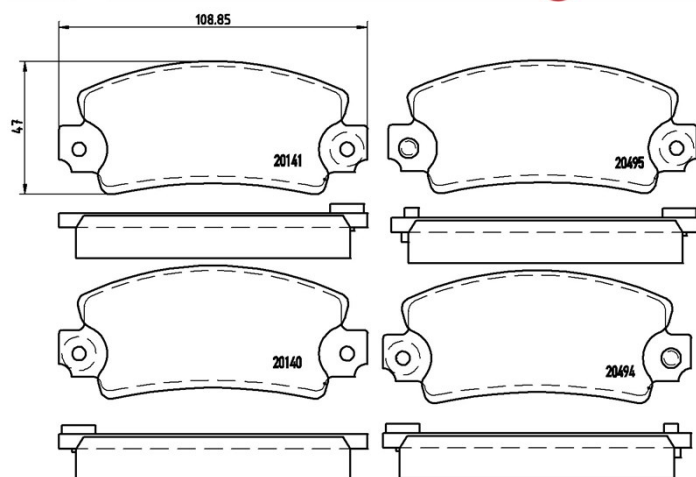

Tekniska data för bromsbeläggen

Axel
Fram

WVA
20140, 20141, 20494, 20495

Bredd
108,9 mm

Tjocklek
14 mm

Höjd
47 mm

Bromssystem
Bendix

Funktioner

Slitageindikator
Akustisk

EAN-kod
8020584056646

Kompatibla fordon

ABARTH

Modell	Typ	kW	År
RITMO (138A_)	125 TC 2.0	92	11/81 12/87
RITMO (138A_)	130 TC 2.0 (138A_)	96	04/83 12/87

DACIA

Modell	Typ	kW	År
NOVA	1.4	48	04/96 03/01
NOVA	1.6	53	04/96 03/03

FIAT

Modell	Typ	kW	År
RITMO (138_)	1.5	60	01/83 12/87

RENAULT

Modell	Typ	kW	År