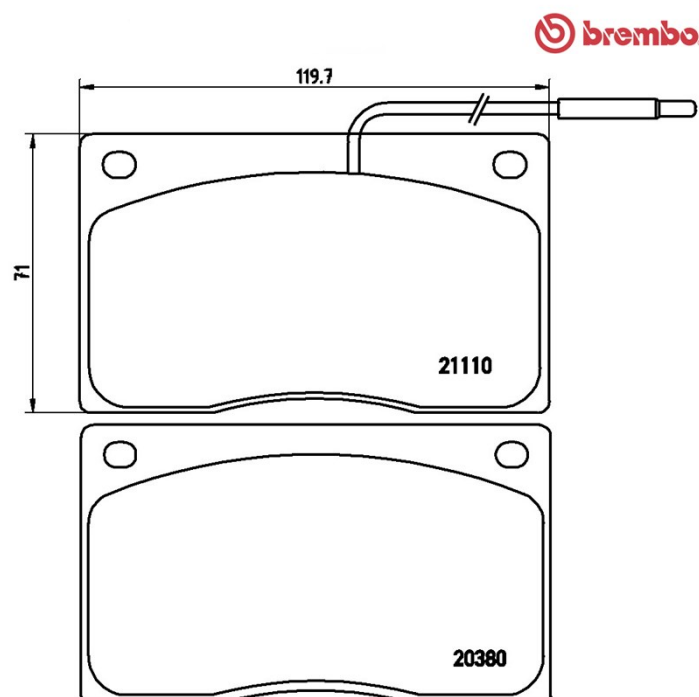

Tekniska data för bromsbeläggen

Axel
Fram

WVA
20380, 21110

Bredd
119,7 mm

Tjocklek
15,6 mm

Höjd
71 mm

Bromssystem
Lucas

Funktioner

Slitageindikator
Elektrisk

EAN-kod
8020584056752

Kompatibla fordon

DAIMLER

Modell	Typ	kW	År
2.8 - 5.3	3.6	156	10/86 09/89
2.8 - 5.3	Double Six / Vanden 5.3	198	07/72 09/73
2.8 - 5.3	Double Six / Vanden 5.3	186	09/73 05/75
2.8 - 5.3	Double Six 5.3	211	05/75 07/81
2.8 - 5.3	Double Six 5.3	197	07/81 02/93
2.8 - 5.3	Double Six 5.3	194	10/86 02/93
2.8 - 5.3	Double Six H.E. 5.3	217	07/81 10/86
2.8 - 5.3	Sovereign 2.8	110	10/69 05/75

2.8 - 5.3	Sovereign 3.4	120	05/75 12/78
2.8 - 5.3	Sovereign 4.2	151	03/79 10/86
2.8 - 5.3	Sovereign 4.2	124	06/76 03/79
2.8 - 5.3	Sovereign 4.2	127	09/73 03/79
2.8 - 5.3	Sovereign 4.2	137	10/69 09/73
COUPE	Double Six 5.3	213	05/75 12/77
COUPE	Sovereign 4.2	127	09/73 12/77
LANDAULETTE	4.2	131	01/88 12/91
LANDAULETTE	4.2	123	03/74 12/91
LIMOUSINE	4.2	131	01/88 12/91
LIMOUSINE	4.2	123	06/68 12/91
XJ 40, 81	Sovereign 3.6	145	10/86 07/89
XJ 40, 81	Sovereign 3.6	136	10/86 09/89