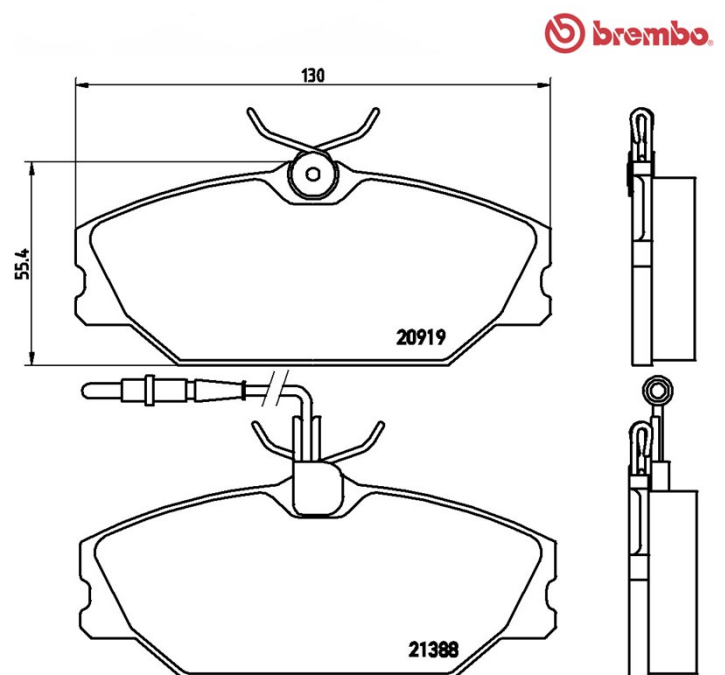

Tekniska data för bromsbelägg

Axel
Fram

WVA
20919, 21388

Bredd
129,9 mm

Tjocklek
18,3 mm

Höjd
55,4 mm

Bromssystem
Girling

Funktioner
Med bromsok skruvar

Slitageindikator
Elektrisk

EAN-kod
8020584056776

Kompatibla fordon

DAEWOO

Modell	Typ	kW	År
LUBLIN II Box	2.4 D (3302)	52	04/97 -
LUBLIN II Box	2.4 TD (3304)	66	04/97 -
LUBLIN II Platfom/Chassis	2.4 D (3352)	52	04/97 -
LUBLIN II Platfom/Chassis	2.4 TD (3354)	66	04/97 -