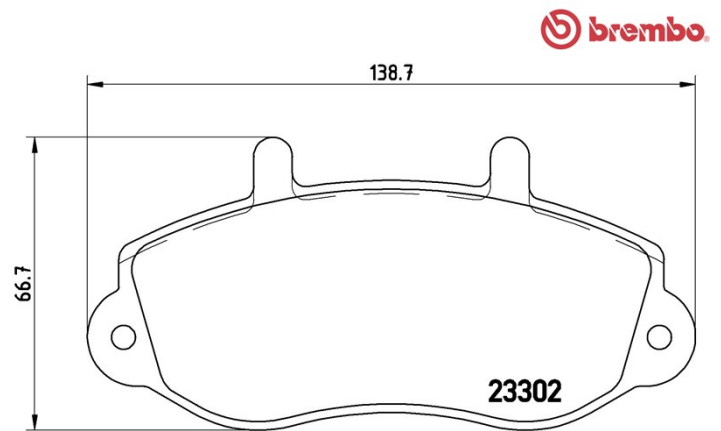

Tekniska data för bromsbeläggen

Axel Fram	WVA 23302
Bredd 138,7 mm	Tjocklek 17,5 mm
Höjd 66,7 mm	Bromssystem Bosch
Funktioner	Slitageindikator Utan
EAN-kod 8020584056882	

Kompatibla fordon

OPEL

Modell	Typ	kW	År
MOVANO Box (X70)	1.9 DTI (FD)	59	09/00 10/01
MOVANO Box (X70)	1.9 DTI (FD)	60	10/01 -
MOVANO Box (X70)	2.2 DTI (FD)	66	09/00 -
MOVANO Box (X70)	2.5 CDTI (FD)	74	10/03 -
MOVANO Box (X70)	2.5 CDTI (FD)	88	10/03 -
MOVANO Box (X70)	2.5 CDTI (FD)	107	10/03 -
MOVANO Box (X70)	2.5 D (FD)	59	01/99 09/00
MOVANO Box (X70)	2.5 DTI (FD)	84	10/01 -
MOVANO Box (X70)	2.5 DTi (FD)	73	10/03 -
MOVANO Box (X70)	2.8 DTI (FD)	84	01/99 10/01
MOVANO Box (X70)	3.0 DTI (FD)	100	10/03 -
MOVANO Combi (X70)	1.9 DTI (JD)	59	09/00 10/01