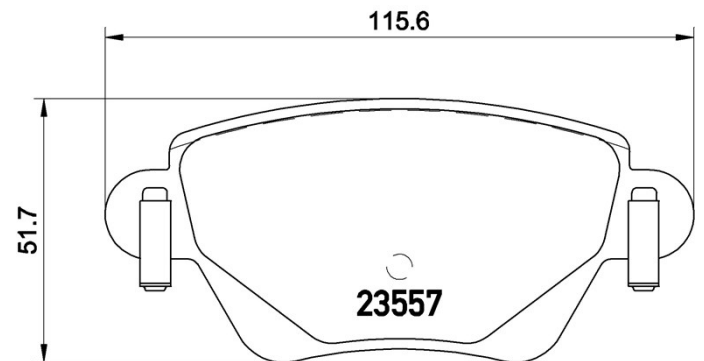

Tekniska data för bromsbelägg

Axel

Bak

WVA

23557

Bredd

115,6 mm

Tjocklek

16,9 mm

Höjd

51,7 mm

Bromssystem

Bosch

Funktioner

Med bromsok skruvar

Slitageindikator

Utan

EAN-kod

8020584056912

Kompatibla fordon

CHANA

Modell	Typ	kW	År
CM8	1.3	60	11/03 12/08
LEIMENG	1.0	39	01/04 12/06
LEIMENG	1.0	37	05/06 12/06
LEIMENG	1.3	60	02/04 12/06

FORD (CHANGAN)

Modell	Typ	kW	År
MONDEO	2.5	127	05/03 12/07

RENAULT

Modell	Typ	kW	År
KANGOO (KC0/1_)	1.6 16V 4x4 (KC0P, KC0S, KC0L)	70	10/01 -
KANGOO (KC0/1_)	1.9 dCi 4x4	62	10/03 -
KANGOO (KC0/1_)	1.9 dCi 4x4 (KC0V)	59	10/01 -