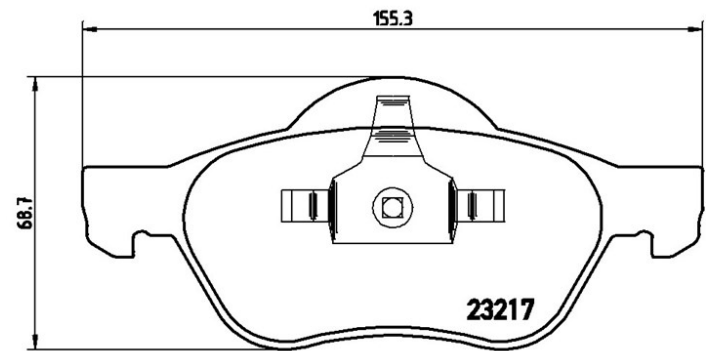

Tekniska data för bromsbeläggen

Axel

Fram

WVA

23215, 23217

Bredd

155,3 - 156,5 mm

Tjocklek

18,3 mm

Höjd

66,3 - 68,7 mm

Bromssystem

Teves

Funktioner

Med tillbehör

Med kolvkämna

Slitageindikator

Utan

EAN-kod

8020584056929

Kompatibla fordon

RENAULT

Modell	Typ	kW	År
LAGUNA Coupe (DT0/1)	1.5 dCi	81	03/12 12/15
LAGUNA II (BG0/1_)	1.6	76	03/01 05/05
LAGUNA II (BG0/1_)	1.6 16V (BG0A, BG0L)	79	03/01 05/05
LAGUNA II (BG0/1_)	1.6 16V (BG1G, BG1H)	82	02/05 08/07
LAGUNA II (BG0/1_)	1.6 LPG	79	03/01 05/05
LAGUNA II (BG0/1_)	1.8 16V (BG04, BG0B, BG0C, BG0V)	86	03/01 05/05