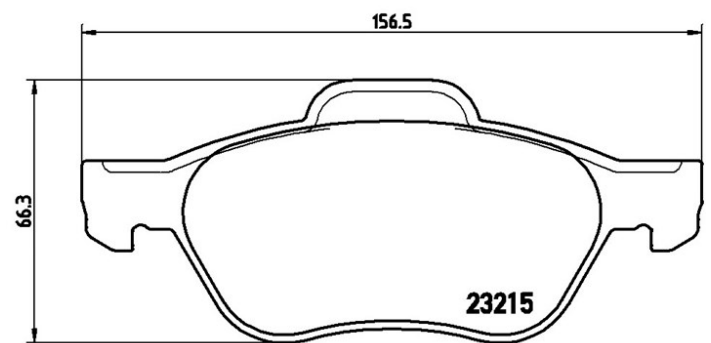

Tekniska data för bromsbeläggen

Axel

Fram

WVA

23215, 23217

Bredd

155,3 - 156,5 mm

Tjocklek

18,3 mm

Höjd

66,3 - 68,7 mm

Bromssystem

Teves

Funktioner

Med tillbehör

Med kolvkämna

Slitageindikator

Utan

EAN-kod

8020584056929

Kompatibla fordon

RENAULT

Modell	Typ	kW	År
LAGUNA Coupe (DT0/1)	1.5 dCi	81	03/12 12/15
LAGUNA II (BG0/1_)	1.6	76	03/01 05/05
LAGUNA II (BG0/1_)	1.6 16V (BG0A, BG0L)	79	03/01 05/05
LAGUNA II (BG0/1_)	1.6 16V (BG1G, BG1H)	82	02/05 08/07
LAGUNA II (BG0/1_)	1.6 LPG	79	03/01 05/05
LAGUNA II (BG0/1_)	1.8 16V (BG04, BG0B, BG0C, BG0V)	86	03/01 05/05