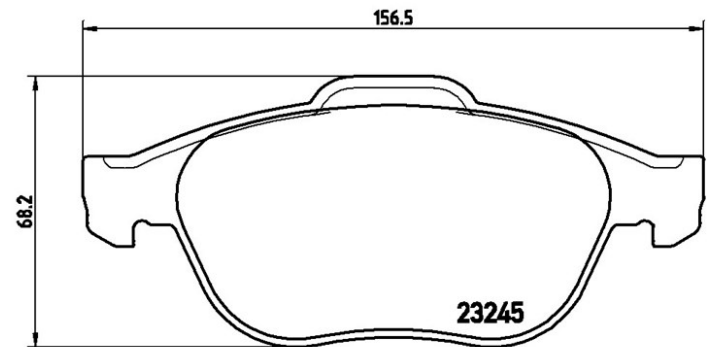

Tekniska data för bromsbeläggen

Axel

Fram

WVA

23245, 23247

Bredd

155,3 - 156,5 mm

Tjocklek

18,3 mm

Höjd

68,2 - 70,1 mm

Bromssystem

Teves

Funktioner

Med tillbehör
Med kolvlämna

Slitageindikator

Utan

EAN-kod

8020584056936

Kompatibla fordon

RENAULT

Modell	Typ	kW	År
LAGUNA II (BG0/1_)	1.6	76	03/01 05/05
LAGUNA II (BG0/1_)	1.6 16V (BG0A, BG0L)	79	03/01 05/05
LAGUNA II (BG0/1_)	1.6 16V (BG1G, BG1H)	82	02/05 08/07
LAGUNA II (BG0/1_)	1.6 LPG	79	03/01 05/05
LAGUNA II (BG0/1_)	1.8 16V (BG04, BG0B, BG0C, BG0V)	86	03/01 05/05
LAGUNA II (BG0/1_)	1.8 16V (BG06, BG0J, BG0M)	85	03/01 12/07