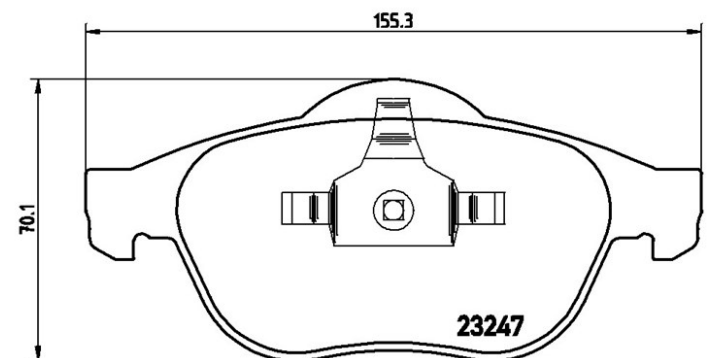

Tekniska data för bromsbeläggen

Axel

Fram

WVA

23245, 23247

Bredd

155,3 - 156,5 mm

Tjocklek

18,3 mm

Höjd

68,2 - 70,1 mm

Bromssystem

Teves

Funktioner

Med tillbehör
Med kolvlämna

Slitageindikator

Utan

EAN-kod

8020584056936

Kompatibla fordon

RENAULT

Modell	Typ	kW	År
LAGUNA II (BG0/1_)	1.6	76	03/01 05/05
LAGUNA II (BG0/1_)	1.6 16V (BG0A, BG0L)	79	03/01 05/05
LAGUNA II (BG0/1_)	1.6 16V (BG1G, BG1H)	82	02/05 08/07
LAGUNA II (BG0/1_)	1.6 LPG	79	03/01 05/05
LAGUNA II (BG0/1_)	1.8 16V (BG04, BG0B, BG0C, BG0V)	86	03/01 05/05
LAGUNA II (BG0/1_)	1.8 16V (BG06, BG0J, BG0M)	85	03/01 12/07