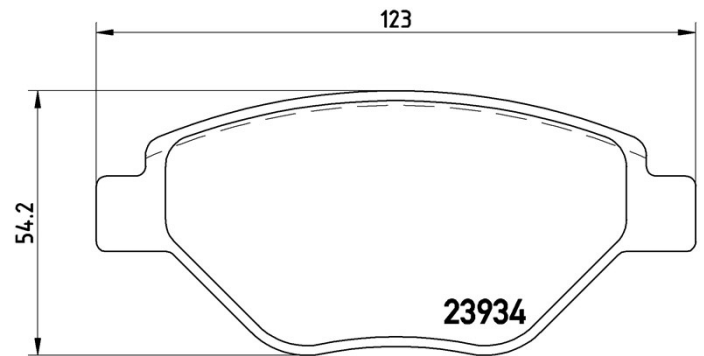

Tekniska data för bromsbelägg

Axel Fram	WVA 23934
Bredd 123 mm	Tjocklek 18,1 mm
Höjd 54,2 mm	Bromssystem Bosch
Funktioner Med bromsok skruvar	Slitageindikator Utan
EAN-kod 8020584056943	

Kompatibla fordon

RENAULT

Modell	Typ	kW	År
MEGANE II (BM0/1_, CM0/1_)	1.4 16V	60	10/03 02/08
MEGANE II (BM0/1_, CM0/1_)	1.4 16V (BM0B, CM0B)	72	11/02 02/08
MEGANE II Estate (KM0/1_)	1.4	72	08/03 07/09
MEGANE II Saloon (LM0/1_)	1.4	60	09/03 -
MEGANE II Saloon (LM0/1_)	1.4	72	09/03 -