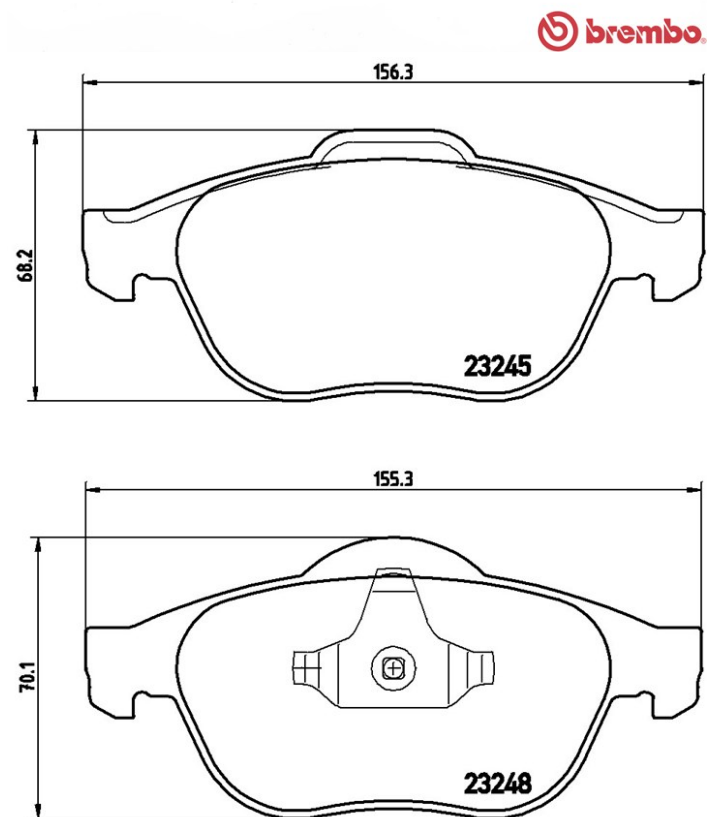

Tekniska data för bromsbeläggen

Axel
Fram

WVA
23245, 23248

Bredd
156,3 - 155,1 mm

Tjocklek
18,3 mm

Höjd
68,2 - 70,1 mm

Bromssystem
Teves

Funktioner
Med tillbehör

Slitageindikator
Utan

EAN-kod
8020584056950

Kompatibla fordon

RENAULT

Modell	Typ	kW	År
ESPACE IV (JK0/1_)	1.9 dCi (JK0U)	85	04/03 02/05
ESPACE IV (JK0/1_)	1.9 dCi (JK0U, JK0G)	88	11/02 -
ESPACE IV (JK0/1_)	2.0 (JK09)	100	11/02 -
ESPACE IV (JK0/1_)	2.0 (JK0A, JK1D, JK0N)	125	04/05 -
ESPACE IV (JK0/1_)	2.0 (JK0K)	98	11/02 12/15
ESPACE IV (JK0/1_)	2.0 dCi (JK01, JK02, JK1J, JK1K, JK1H)	110	01/06 -