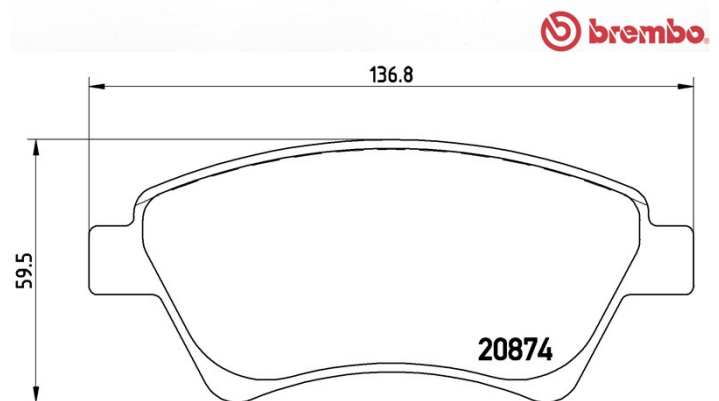

Tekniska data för bromsbeläggen

Axel Fram	WVA 23930
Bredd 136,8 mm	Tjocklek 18,1 mm
Höjd 59,5 mm	Bromssystem Bosch
Funktioner Med bromsok skruvar	Slitageindikator Utän
EAN-kod 8020584056974	

Kompatibla fordon

RENAULT			
Modell	Typ	kW	År
GRAND SCÉNIC II (JM0/1_)	1.5 dCi (JM02, JM13)	74	04/04 -
GRAND SCÉNIC II (JM0/1_)	1.5 dCi (JM1E)	78	05/05 -
GRAND SCÉNIC II (JM0/1_)	1.6	83	04/04 -
GRAND SCÉNIC II (JM0/1_)	1.9 dCi	85	05/05 01/09
GRAND SCÉNIC II (JM0/1_)	1.9 dCi (JM0G, JM12, JM1G, JM2C)	88	04/04 -
GRAND SCÉNIC II (JM0/1_)	1.9 dCi (JM14)	96	05/05 -
GRAND SCÉNIC II (JM0/1_)	2.0	99	04/04 -
GRAND SCÉNIC II (JM0/1_)	2.0	120	04/04 -
GRAND SCÉNIC II (JM0/1_)	2.0 dCi (JM1K)	110	09/05 -
KANGOO (KC0/1_)	1.6 16V 4x4 (KC0P, KC0S, KC0L)	70	10/01 -
KANGOO (KC0/1_)	1.9 dCi 4x4	62	10/03 -
KANGOO (KC0/1_)	1.9 dCi 4x4 (KC0V)	59	10/01 -