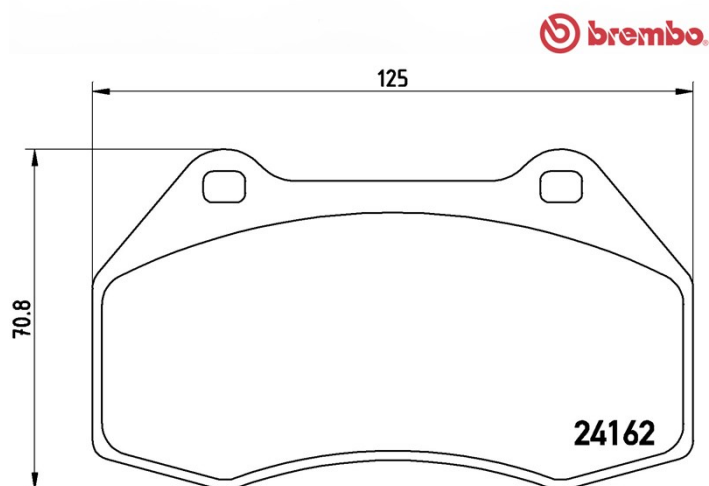

Tekniska data för bromsbeläggen

Axel Fram	WVA 24162
Bredd 125 mm	Tjocklek 15,3 mm
Höjd 70,8 mm	Bromssystem Brembo
Funktioner	Slitageindikator Utan

EAN-kod
8020584056998

Kompatibla fordon

RENAULT

Modell	Typ	kW	År
CLIO III (BR0/1, CR0/1)	2.0 16V Sport	148	09/08 -
CLIO III (BR0/1, CR0/1)	2.0 16V Sport (CR0N, CR1P)	145	02/06 -
MEGANE II (BM0/1_, CM0/1_)	2.0	169	08/06 02/08
MEGANE II (BM0/1_, CM0/1_)	2.0 dCi	127	01/07 02/08
MEGANE II (BM0/1_, CM0/1_)	2.0 Renault Sport	165	05/04 10/09
MEGANE III Coupe (DZ0/1_)	2.0 TCe 220	162	11/13 -

OE-nummer

Kompatibla OE-nummer

RENAULT 7701208218