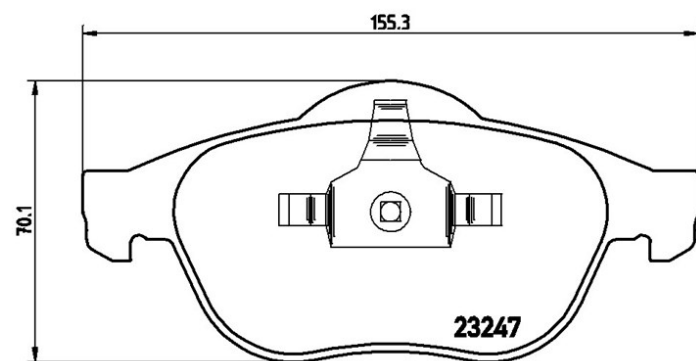

Tekniska data för bromsbeläggen

Axel

Fram

WVA

23245, 24536

Bredd

155,1 - 156,5 mm

Tjocklek

18,3 mm

Höjd

68,2 - 70,1 mm

Bromssystem

Teves

Funktioner

Med tillbehör

Med kolvkämna

Slitageindikator

Utan

EAN-kod

8020584061916

Kompatibla fordon

RENAULT

Modell	Typ	kW	År
GRAND SCÉNIC II (JM0/1_)	1.5 dCi	76	06/06 11/08
GRAND SCÉNIC II (JM0/1_)	1.5 dCi (JM02, JM13)	74	04/04 -
GRAND SCÉNIC II (JM0/1_)	1.5 dCi (JM1E)	78	05/05 -
GRAND SCÉNIC II (JM0/1_)	1.6	83	04/04 -
GRAND SCÉNIC II (JM0/1_)	1.6	77	06/06 -
GRAND SCÉNIC II (JM0/1_)	1.6	82	06/06 11/08