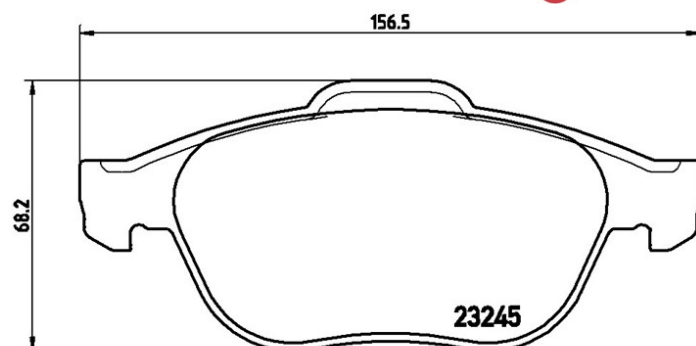

Tekniska data för bromsbeläggen

Axel

Fram

WVA

23245, 24536

Bredd

155,1 - 156,5 mm

Tjocklek

18,3 mm

Höjd

68,2 - 70,1 mm

Bromssystem

Teves

Funktioner

Med tillbehör

Med kolvkämna

Slitageindikator

Utan

EAN-kod

8020584061916

Kompatibla fordon

RENAULT

Modell	Typ	kW	År
GRAND SCÉNIC II (JM0/1_)	1.5 dCi	76	06/06 11/08
GRAND SCÉNIC II (JM0/1_)	1.5 dCi (JM02, JM13)	74	04/04 -
GRAND SCÉNIC II (JM0/1_)	1.5 dCi (JM1E)	78	05/05 -
GRAND SCÉNIC II (JM0/1_)	1.6	83	04/04 -
GRAND SCÉNIC II (JM0/1_)	1.6	77	06/06 -
GRAND SCÉNIC II (JM0/1_)	1.6	82	06/06 11/08