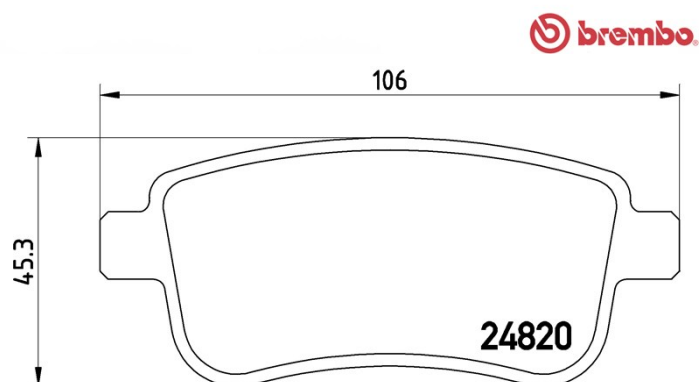

Tekniska data för bromsbelägg

Axel
Bak

WVA
24820

Bredd
106 mm

Tjocklek
15,7 mm

Höjd
45,3 mm

Bromssystem
Bosch

Funktioner
Med tillbehör
Med bromsok skruvar

Slitageindikator
Utan

EAN-kod
8020584061923

Kompatibla fordon

RENAULT

Modell	Typ	kW	År
FLUENCE (L3_)	1.5 dCi (L30A)	63	02/10 -
FLUENCE (L3_)	1.5 dCi (L30B)	78	02/10 -
FLUENCE (L3_)	1.5 dCi (L30D, L30L, L306, L33F, L33L, L33M, L33V, L33W)	81	02/10 -
FLUENCE (L3_)	1.5 dCi (L30S)	66	02/10 -
FLUENCE (L3_)	1.6	86	01/13 -
FLUENCE (L3_)	1.6 16V (L301, L30F, L30P, L30R)	81	02/10 -
FLUENCE (L3_)	1.6 16V (L304, L305, L30H)	82	02/10 -
FLUENCE (L3_)	2.0 16V	101	05/11 -
FLUENCE (L3_)	2.0 16V (L30C, L30G, L30T, L30V)	103	02/10 -
FLUENCE (L3_)	Z.E.	70	02/12 -
GRAND SCÉNIC III (JZ0/1_)	2.0 dCi (JZ0L)	118	04/09 -
GRAND SCÉNIC III (JZ0/1_)	2.0 dCi (JZ0Y)	110	02/09 -