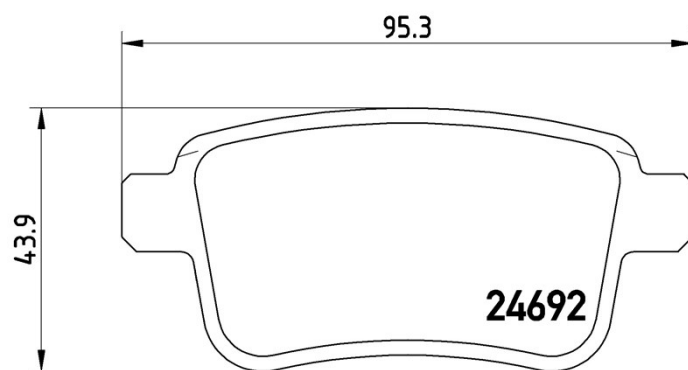

## Tekniska data för bromsbeläggen

<b>Axel</b> Bak	<b>WVA</b> 24692
<b>Bredd</b> 95,3 mm	<b>Tjocklek</b> 15 mm
<b>Höjd</b> 43,9 mm	<b>Bromssystem</b> TRW
<b>Funktioner</b> Med tillbehör Med bromsok skruvar	<b>Slitageindikator</b> Utan
<b>EAN-kod</b> 8020584061947	

### RENAULT

Modell	Typ	kW	År
KANGOO / GRAND KANGOO (KW0/1_)	1.2 TCe 115	84	07/13 -
KANGOO / GRAND KANGOO (KW0/1_)	1.5 dCi	67	08/17 -
KANGOO / GRAND KANGOO (KW0/1_)	1.5 dCi	78	02/08 -
KANGOO / GRAND KANGOO (KW0/1_)	1.5 dCi	66	06/08 -
KANGOO / GRAND KANGOO (KW0/1_)	1.5 dCi	55	11/12 -
KANGOO / GRAND KANGOO (KW0/1_)	1.5 dCi (KW0A)	50	02/08 -
KANGOO / GRAND KANGOO (KW0/1_)	1.5 dCi (KW0B)	63	02/08 -
KANGOO / GRAND KANGOO (KW0/1_)	1.5 dCi (KW0F)	76	02/08 -
KANGOO / GRAND KANGOO (KW0/1_)	1.5 dCi 110	81	03/13 -
KANGOO / GRAND KANGOO (KW0/1_)	1.5 dCi 110	80	09/10 -