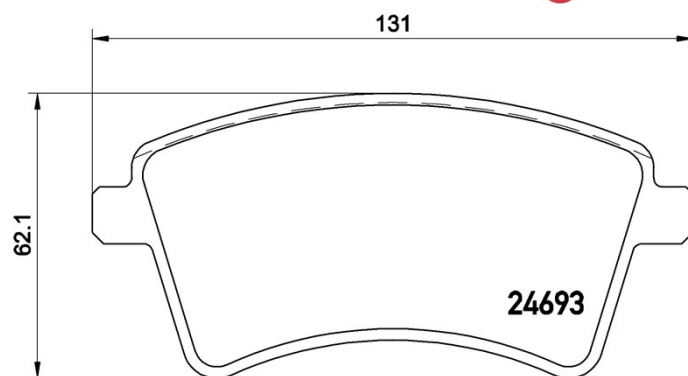

Tekniska data för bromsbeläggen

Axel
Fram

Bredd
131 mm

Höjd
62,1 mm

Funktioner
Med tillbehör
Med bromsok skruvar

WVA
24693

Tjocklek
18,7 mm

Bromssystem
Bosch

Slitageindikator
Utan

EAN-kod
8020584061954

Kompatibla fordon

MERCEDES-BENZ

Modell	Typ	kW	År
CITAN Box (415)	108 CDI (415.601, 415.603)	55	11/12 -
CITAN Box (415)	109 CDI (415.601, 415.603, 415.605)	66	11/12 -
CITAN Box (415)	111 CDI (415.603, 415.605)	81	06/13 -
CITAN Box (415)	112 (415.603)	84	06/13 -
CITAN Combi (415)	108 CDI (415.703)	55	11/12 -
CITAN Combi (415)	109 CDI (415.703)	66	11/12 -
CITAN Combi (415)	111 CDI (415.703, 415.705)	81	06/13 -
CITAN Combi (415)	112 (415.703)	84	06/13 -
CITAN Mixto (415)	109 CDI	66	11/12 -
CITAN Mixto (415)	111 CDI (415.601, 415.603, 415.605)	81	06/13 -

RENAULT