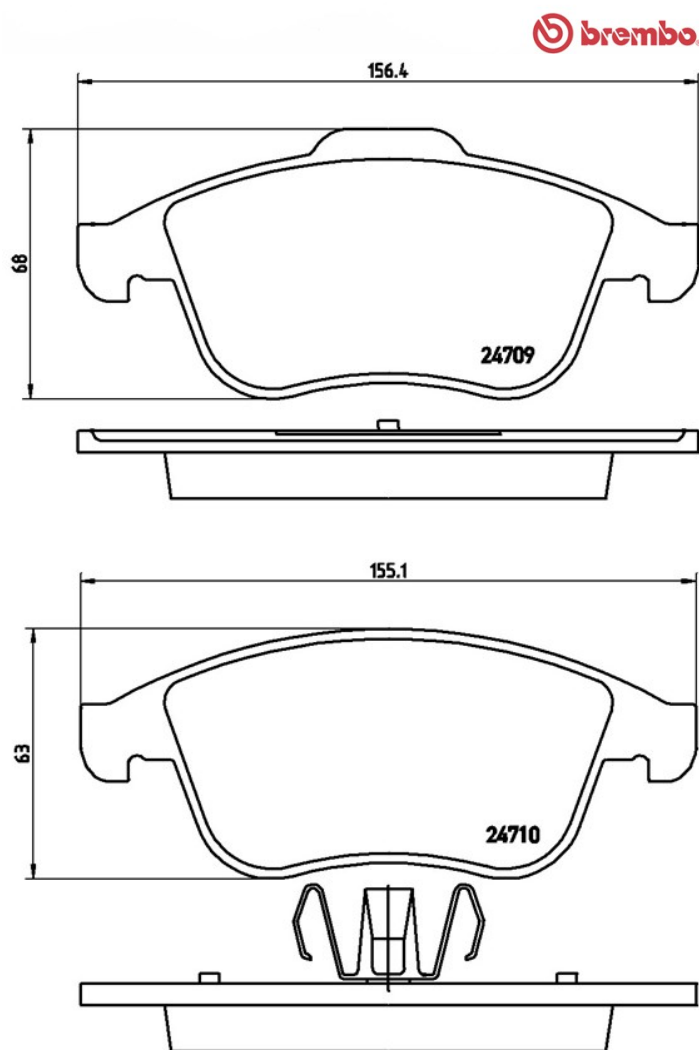

Tekniska data för bromsbeläggen

Axel

Fram

WVA

24709, 24710

Bredd

156,4 - 155,1 mm

Tjocklek

18,0 mm

Höjd

63 - 68 mm

Bromssystem

Teves

Funktioner

Slitageindikator

Utan

EAN-kod

8020584061978

Kompatibla fordon

RENAULT

Modell	Typ	kW	År
LAGUNA Coupe (DT0/1)	2.0 16V Turbo	125	09/08 12/15
LAGUNA Coupe (DT0/1)	2.0 dCi (DT01, DT08, DT09, DT0K, DT12, DT1C, DT1D, DT1M,...)	110	09/08 12/15