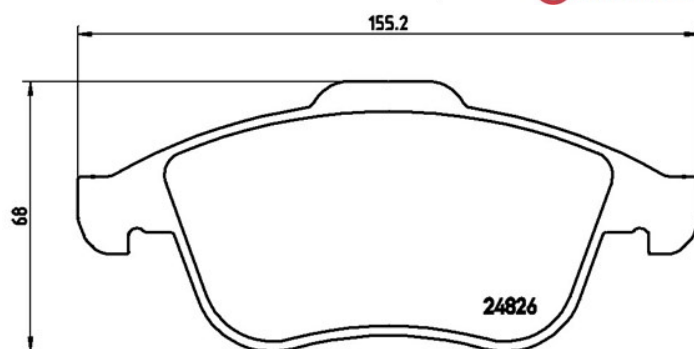

Tekniska data för bromsbeläggen

Axel
Fram

WVA
24710, 24826

Bredd
155,2 mm

Tjocklek
18 mm

Höjd
63 - 68 mm

Bromssystem
Teves

Funktioner

Slitageindikator
Utan

EAN-kod
8020584069189

Kompatibla fordon

RENAULT

Modell	Typ	kW	År
CLIO IV (BH_)	1.6 RS (BHJ4, BHJ6, BHMM)	147	03/13 -
CLIO IV (BH_)	1.6 RS Trophy (BHJ4, BHJ6)	162	03/15 -
GRAND SCÉNIC III (JZ0/1_)	1.2 TCe	85	04/12 -
GRAND SCÉNIC III (JZ0/1_)	1.2 TCe (JZ16)	97	01/13 -
GRAND SCÉNIC III (JZ0/1_)	1.4 16V (JZ0F)	96	02/09 -