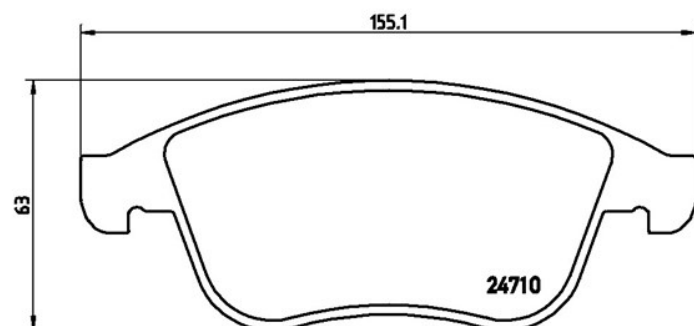

Tekniska data för bromsbeläggen

Axel
Fram

WVA
24710, 24826

Bredd
155,2 mm

Tjocklek
18 mm

Höjd
63 - 68 mm

Bromssystem
Teves

Funktioner

Slitageindikator
Utan

EAN-kod
8020584069189

Kompatibla fordon

RENAULT

Modell	Typ	kW	År
CLIO IV (BH_)	1.6 RS (BHJ4, BHJ6, BHMM)	147	03/13 -
CLIO IV (BH_)	1.6 RS Trophy (BHJ4, BHJ6)	162	03/15 -
GRAND SCÉNIC III (JZ0/1_)	1.2 TCe	85	04/12 -
GRAND SCÉNIC III (JZ0/1_)	1.2 TCe (JZ16)	97	01/13 -
GRAND SCÉNIC III (JZ0/1_)	1.4 16V (JZ0F)	96	02/09 -