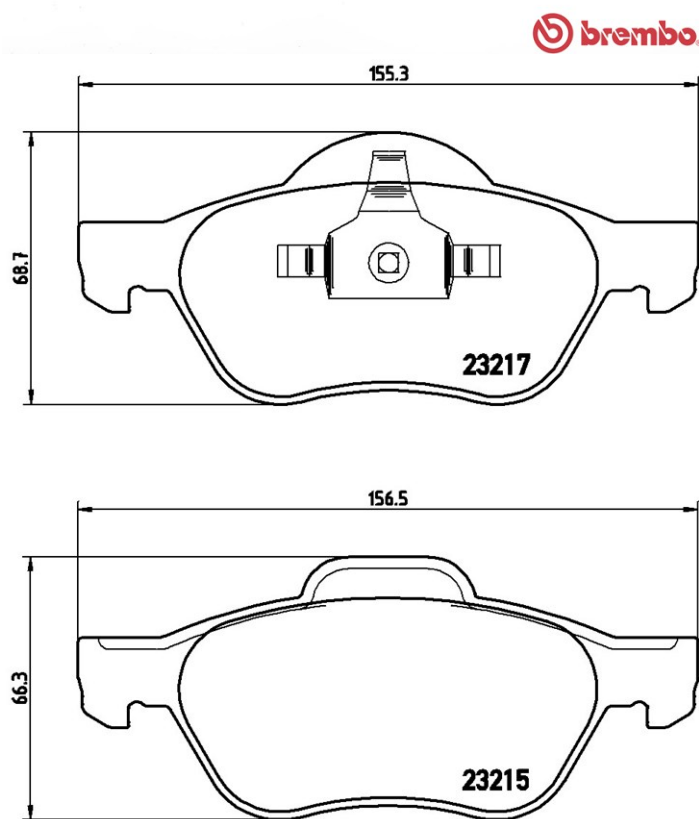

Tekniska data för bromsbeläggen

Axel
Fram

VVA
23215, 24535

Bredd
156,3 - 155,3 mm

Tjocklek
18,3 mm

Höjd
66,3 - 68,7 mm

Bromssystem
Teves

Funktioner
Med tillbehör

Slitageindikator
Utan

EAN-kod
8020584061992

Kompatibla fordon

RENAULT

Modell	Typ	kW	År
CLIO III (BR0/1, CR0/1)	2.0 16V (BR0C, BR0K, CR0C, CR0K)	102	09/06 -
MEGANE II (BM0/1_, CM0/1_)	1.4 16V	60	10/03 02/08
MEGANE II (BM0/1_, CM0/1_)	1.4 16V (BM0B, CM0B)	72	11/02 02/08
MEGANE II (BM0/1_, CM0/1_)	1.5 dCi (BM02, BM13, BM2A, CM02, CM13)	74	10/03 02/08
MEGANE II (BM0/1_, CM0/1_)	1.5 dCi (BM0F, BM0T, BM2B, CM0F, CM0T)	60	09/02 02/08