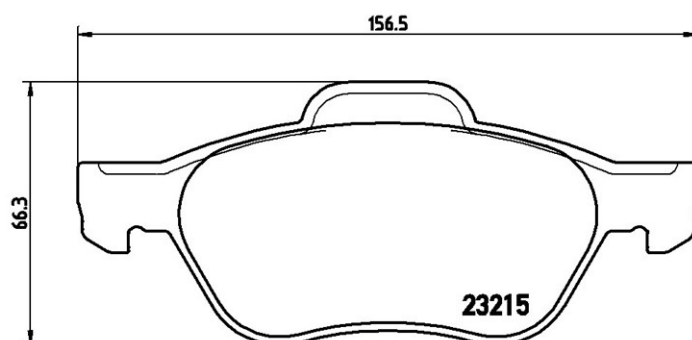

Tekniska data för bromsbeläggen

Axel
Fram

WVA
23215, 24535

Bredd
156,3 - 155,3 mm

Tjocklek
18,3 mm

Höjd
66,3 - 68,7 mm

Bromssystem
Teves

Funktioner
Med tillbehör

Slitageindikator
Utan

EAN-kod
8020584069196

Kompatibla fordon

RENAULT

Modell	Typ	kW	År
CLIO III (BR0/1, CR0/1)	2.0 16V (BR0C, BR0K, CR0C, CR0K)	102	09/06 -
MEGANE II (BM0/1_, CM0/1_)	1.4 16V	60	10/03 02/08
MEGANE II (BM0/1_, CM0/1_)	1.4 16V (BM0B, CM0B)	72	11/02 02/08
MEGANE II (BM0/1_, CM0/1_)	1.5 dCi (BM02, BM13, BM2A, CM02, CM13)	74	10/03 02/08
MEGANE II (BM0/1_, CM0/1_)	1.5 dCi (BM0F, BM0T, BM2B, CM0F, CM0T)	60	09/02 02/08
MEGANE II (BM0/1_, CM0/1_)	1.5 dCi (BM16, CM16)	76	01/07 03/09