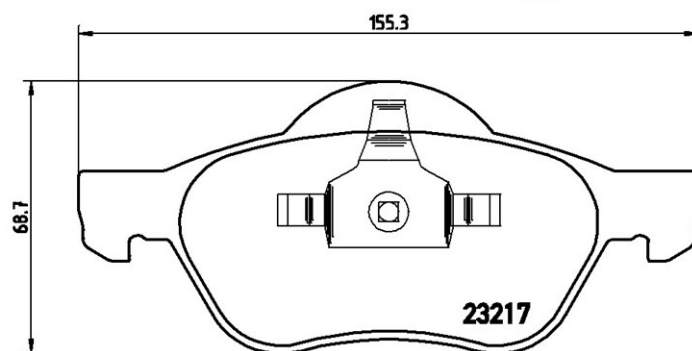

Tekniska data för bromsbeläggen

Axel
Fram

WVA
23215, 24535

Bredd
156,3 - 155,3 mm

Tjocklek
18,3 mm

Höjd
66,3 - 68,7 mm

Bromssystem
Teves

Funktioner
Med tillbehör

Slitageindikator
Utan

EAN-kod
8020584069196

Kompatibla fordon

RENAULT

Modell	Typ	kW	År
CLIO III (BR0/1, CR0/1)	2.0 16V (BR0C, BR0K, CR0C, CR0K)	102	09/06 -
MEGANE II (BM0/1_, CM0/1_)	1.4 16V	60	10/03 02/08
MEGANE II (BM0/1_, CM0/1_)	1.4 16V (BM0B, CM0B)	72	11/02 02/08
MEGANE II (BM0/1_, CM0/1_)	1.5 dCi (BM02, BM13, BM2A, CM02, CM13)	74	10/03 02/08
MEGANE II (BM0/1_, CM0/1_)	1.5 dCi (BM0F, BM0T, BM2B, CM0F, CM0T)	60	09/02 02/08
MEGANE II (BM0/1_, CM0/1_)	1.5 dCi (BM16, CM16)	76	01/07 03/09