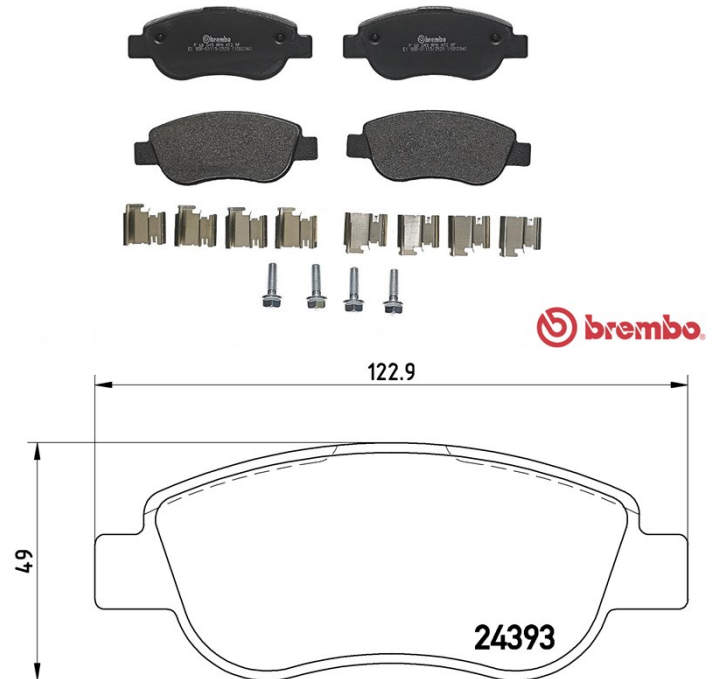

Tekniska data för bromsbeläppen

Axel Fram	WVA 24393
Bredd 122,9 mm	Tjocklek 17,4 mm
Höjd 49 mm	Bromssystem Bosch
Funktioner	Slitageindikator Utan
EAN-kod 8020584062005	

Kompatibla fordon

FIAT				
Modell	Typ	kW	År	
PALIO (178_)	1.2	59	03/00 01/12	
PALIO (178_)	1.2	54	06/98 -	
PALIO (178_)	1.2	50	06/99 10/00	
PALIO (178_)	1.4 (178BXA1A)	63	10/02 10/04	
PALIO Weekend (178_)	1.2	59	09/01 -	
PALIO Weekend (178_)	1.2 (178DYA1A, 178DXS1A)	44	07/97 10/04	