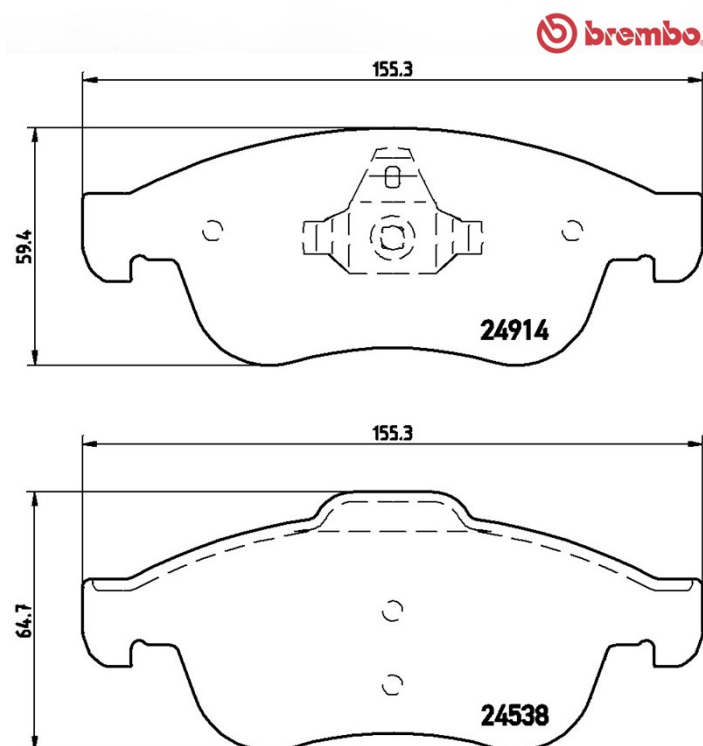

Tekniska data för bromsbeläggen

Axel
Fram

WVA
24538, 24914

Bredd
155,3 mm

Tjocklek
18 mm

Höjd
59,4 - 64,7 mm

Bromssystem
Teves

Funktioner
Med kolvklämma

Slitageindikator
Utan

EAN-kod
8020584090817

Kompatibla fordon

DACIA

Modell	Typ	kW	År
DOKKER (KE_)	1.2 TCe (KEM0, KEAY)	85	11/12 -
DOKKER (KE_)	1.5 dCi (KEAJ, KEAH)	55	11/12 -
DOKKER (KE_)	1.5 dCi (KEAJ, KEAH)	66	11/12 -
DOKKER (KE_)	1.6	75	04/15 -
DOKKER (KE_)	1.6	61	11/12 -
DOKKER (KE_)	1.6 LPG	80	08/18 -
DOKKER (KE_)	1.6 LPG	75	04/15 -