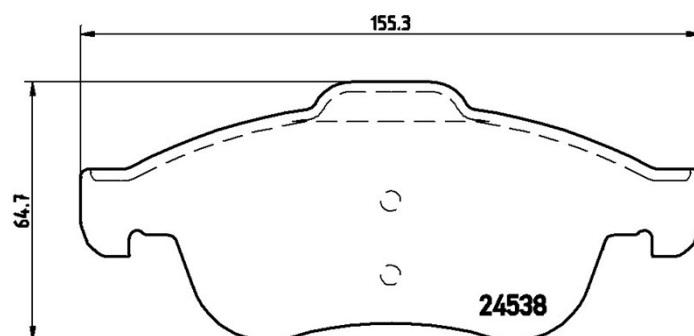

Tekniska data för bromsbeläggen

Axel
Fram

WVA
24538, 24914

Bredd
155,3 mm

Tjocklek
18 mm

Höjd
59,4 - 64,7 mm

Bromssystem
Teves

Funktioner

Slitageindikator
Utan

EAN-kod
8020584069202

Kompatibla fordon

DACIA

Modell	Typ	kW	År
DOKKER (KE_)	1.2 TCe (KEM0, KEAY)	85	11/12 -
DOKKER (KE_)	1.5 dCi (KEAJ, KEAH)	55	11/12 -
DOKKER (KE_)	1.5 dCi (KEAJ, KEAH)	66	11/12 -
DOKKER (KE_)	1.6	75	04/15 -
DOKKER (KE_)	1.6	61	11/12 -
DOKKER (KE_)	1.6 LPG	80	08/18 -
DOKKER (KE_)	1.6 LPG	75	04/15 -
DOKKER (KE_)	1.6 LPG	61	11/13 -
DOKKER Express	1.2 TCe 115 (FEAY)	85	07/15 -