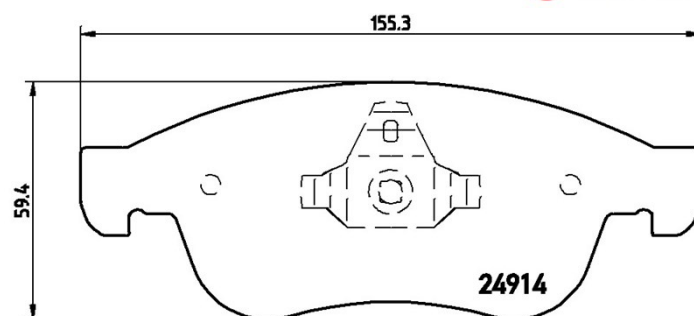

Tekniska data för bromsbeläggen

Axel
Fram

WVA
24538, 24914

Bredd
155,3 mm

Tjocklek
18 mm

Höjd
59,4 - 64,7 mm

Bromssystem
Teves

Funktioner

Slitageindikator
Utan

EAN-kod
8020584069202

Kompatibla fordon

DACIA

Modell	Typ	kW	År
DOKKER (KE_)	1.2 TCe (KEM0, KEAY)	85	11/12 -
DOKKER (KE_)	1.5 dCi (KEAJ, KEAH)	55	11/12 -
DOKKER (KE_)	1.5 dCi (KEAJ, KEAH)	66	11/12 -
DOKKER (KE_)	1.6	75	04/15 -
DOKKER (KE_)	1.6	61	11/12 -
DOKKER (KE_)	1.6 LPG	80	08/18 -
DOKKER (KE_)	1.6 LPG	75	04/15 -
DOKKER (KE_)	1.6 LPG	61	11/13 -
DOKKER Express	1.2 TCe 115 (FEAY)	85	07/15 -