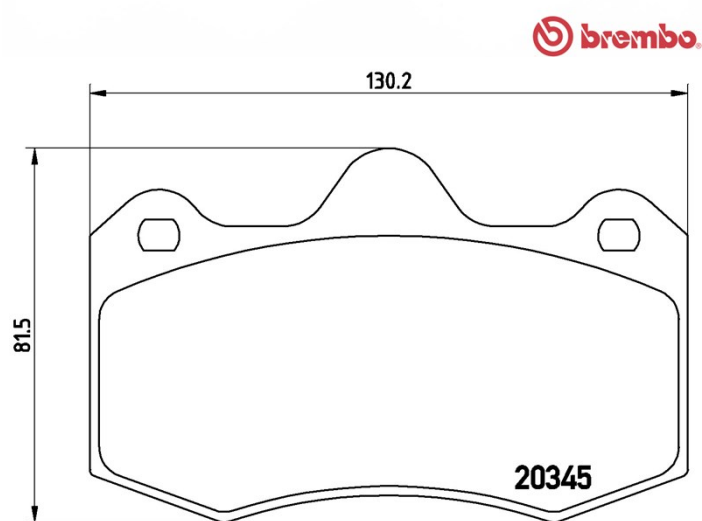

Tekniska data för bromsbelägg

Axel Fram	WVA 20345
Bredd 130,2 mm	Tjocklek 16,9 mm
Höjd 81,5 mm	Bromssystem Lockheed
Funktioner	Slitageindikator Utan

EAN-kod
8020584090824

Kompatibla fordon

RENAULT

Modell	Typ	kW	År
CLIO II (BB_, CB_)	3.0 V6 Sport (CB1A)	166	11/00 12/02
CLIO II (BB_, CB_)	3.0 V6 Sport (CB1H, CB1U, CB2S)	187	12/02 -

OE-nummer

Kompatibla OE-nummer

RENAULT	6020013035