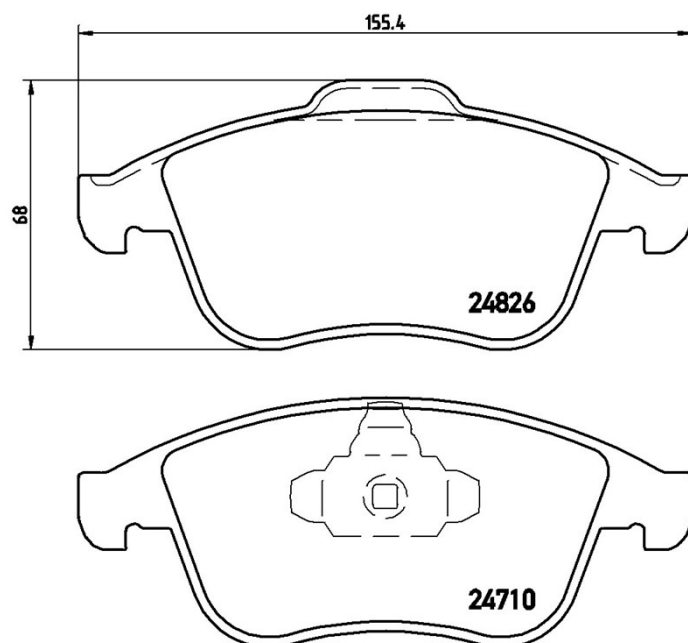

Tekniska data för bromsbelägg

Axel
Fram

WVA
24710, 24826

Bredd
155,4 mm

Tjocklek
18 mm

Höjd
63 - 68 mm

Bromssystem
Teves

Funktioner
Med kolvklämma

Slitageindikator
Utan

EAN-kod
8020584090831

Kompatibla fordon

RENAULT

Modell	Typ	kW	År
GRAND SCÉNIC III (JZ0/1_)	2.0 dCi (JZ0L)	118	04/09 -
GRAND SCÉNIC III (JZ0/1_)	2.0 dCi (JZ0Y)	110	02/09 -

OE-nummer

Kompatibla OE-nummer