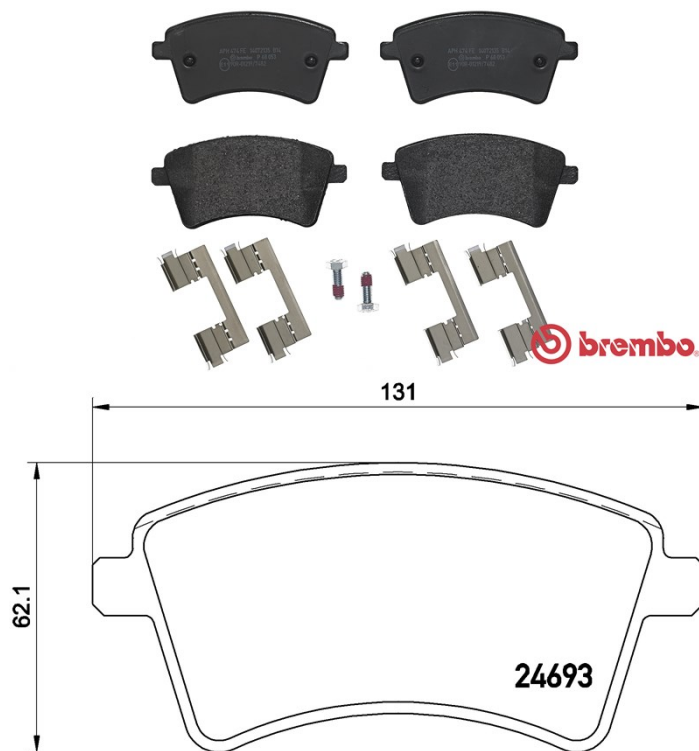

Tekniska data för bromsbelägg

Axel
Fram

WVA
24693

Bredd
131 mm

Tjocklek
18,7 mm

Höjd
62,1 mm

Bromssystem
Bosch

Funktioner
Med tillbehör
Med bromsok skruvar

Slitageindikator
Utan

EAN-kod
8020584090848

Kompatibla fordon

MERCEDES-BENZ

Modell	Typ	kW	År
CITAN Box (415)	108 CDI (415.601, 415.603)	55	11/12 -
CITAN Box (415)	109 CDI (415.601, 415.603, 415.605)	66	11/12 -
CITAN Box (415)	111 CDI (415.603, 415.605)	81	06/13 -
CITAN Box (415)	112 (415.603)	84	06/13 -
CITAN Combi (415)	108 CDI (415.703)	55	11/12 -
CITAN Combi (415)	109 CDI (415.703)	66	11/12 -
CITAN Combi (415)	111 CDI (415.703, 415.705)	81	06/13 -
CITAN Combi (415)	112 (415.703)	84	06/13 -
CITAN Mixto (415)	109 CDI	66	11/12 -
CITAN Mixto (415)	111 CDI (415.601, 415.603, 415.605)	81	06/13 -