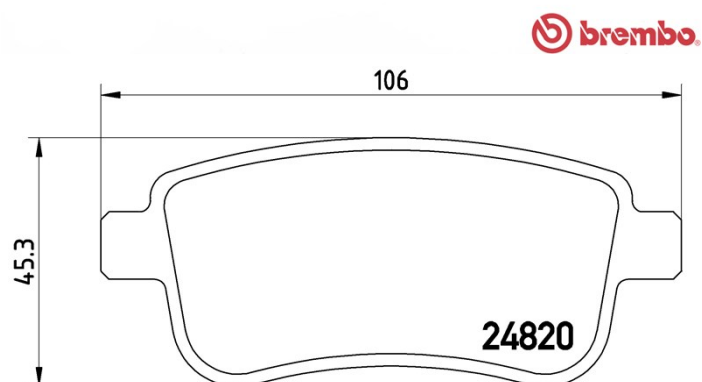

Tekniska data för bromsbelägg

| | |
|---|---------------------------------|
| Axel Bak | WVA 24820 |
| Bredd 106 mm | Tjocklek 15,7 mm |
| Höjd 45,3 mm | Bromssystem Bosch |
| Funktioner Med tillbehör Med bromsok skruvar | Slitageindikator Utan |
| EAN-kod 8020584090855 | |