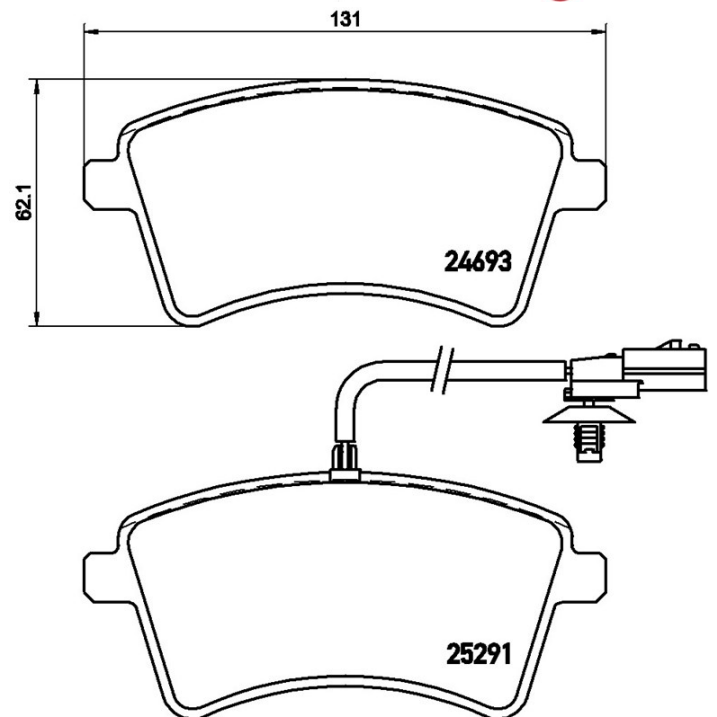

Tekniska data för bromsbelägg

Axel
Fram

WVA
24693, 25291

Bredd
131 mm

Tjocklek
17,6 mm

Höjd
62,1 mm

Bromssystem
Bosch

Funktioner
Med bromsok skruvar

Slitageindikator
Elektrisk

EAN-kod
8020584103739

Kompatibla fordon

RENAULT

Modell	Typ	kW	År
KANGOO / GRAND KANGOO (KW0/1_)	1.2 TCe 115	84	07/13 -
KANGOO / GRAND KANGOO (KW0/1_)	1.5 dCi	67	08/17 -
KANGOO / GRAND KANGOO (KW0/1_)	1.5 dCi	78	02/08 -
KANGOO / GRAND KANGOO (KW0/1_)	1.5 dCi	66	06/08 -
KANGOO / GRAND KANGOO (KW0/1_)	1.5 dCi	55	11/12 -
KANGOO / GRAND KANGOO (KW0/1_)	1.5 dCi (KW0A)	50	02/08 -
KANGOO / GRAND KANGOO (KW0/1_)	1.5 dCi (KW0B)	63	02/08 -

KANGOO / GRAND KANGOO (KW0/1_)	1.5 dCi (KW0F)	76	02/08 -
KANGOO / GRAND KANGOO (KW0/1_)	1.5 dCi 110	81	03/13 -
KANGOO / GRAND KANGOO (KW0/1_)	1.5 dCi 110	80	09/10 -
KANGOO / GRAND KANGOO (KW0/1_)	1.6 (KW00, KW0Y)	64	02/08 -
KANGOO / GRAND KANGOO (KW0/1_)	1.6 16V (KW0D)	78	02/08 -
KANGOO / GRAND KANGOO (KW0/1_)	1.6 16V Hi-Flex	78	02/08 -
KANGOO / GRAND KANGOO (KW0/1_)	1.6 16V LPG	78	12/08 -
KANGOO BE BOP (KW0/1_)	1.5 dCi	80	06/09 -
KANGOO BE BOP (KW0/1_)	1.5 dCi (KW0F)	76	02/09 -
KANGOO BE BOP (KW0/1_)	1.5 dCi (KW0G)	66	06/09 -
KANGOO BE BOP (KW0/1_)	1.5 dCi 75	55	09/10 -
KANGOO BE BOP (KW0/1_)	1.6 (KW0D)	78	02/09 -
KANGOO Express (FW0/1_)	1.2 TCe 115	84	07/13 -
KANGOO Express (FW0/1_)	1.5 dCi	50	02/08 -
KANGOO Express (FW0/1_)	1.5 dCi (FW0F)	76	02/08 -
KANGOO Express (FW0/1_)	1.5 dCi 110	80	09/10 -
KANGOO Express (FW0/1_)	1.5 dCi 110	81	09/13 -
KANGOO Express (FW0/1_)	1.5 dCi 75	55	09/10 -
KANGOO Express (FW0/1_)	1.5 dCi 85 (FW0A, FW0B)	63	02/08 -
KANGOO Express (FW0/1_)	1.5 dCi 90 (FW0G)	66	06/09 -
KANGOO Express (FW0/1_)	1.5 dCi 90 (FW18)	67	08/17 -
KANGOO Express (FW0/1_)	1.6	81	09/08 -
KANGOO Express (FW0/1_)	1.6	64	02/08 -
KANGOO Express (FW0/1_)	1.6 16V	78	02/08 -
KANGOO Express (FW0/1_)	1.6 16V Flex	72	02/08 -
KANGOO Express (FW0/1_)	Z.E.	44	10/11 -