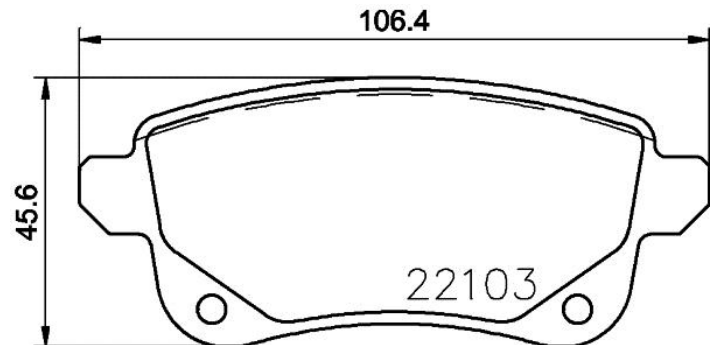

## Tekniska data för bromsbelägg

**Axel**  
Bak

**Bredd**  
106,4 mm

**Höjd**  
45,6 mm

**Funktioner**  
Med tillbehör  
Med bromsok skruvar

**WVA**  
22103

**Tjocklek**  
15,9 mm

**Bromssystem**  
Lucas

**Slitageindikator**  
Utan

**EAN-kod**  
8020584080153