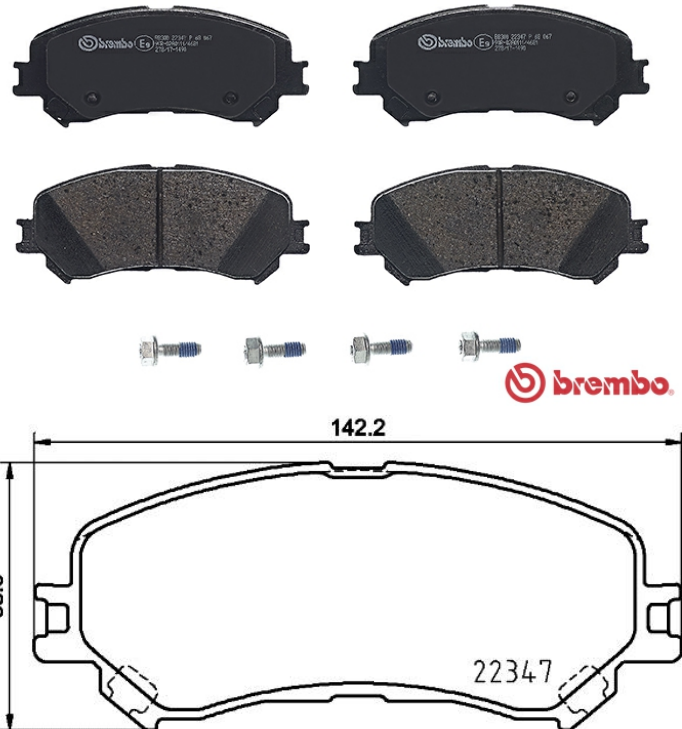

Tekniska data för bromsbeläggen

Axel
Fram

WVA
22347

Bredd
142 mm

Tjocklek
18,5 mm

Höjd
58,7 mm

Bromssystem
Akebono

Funktioner
Med bromsok skruvar

Slitageindikator
Utan

EAN-kod
8020584084397

Kompatibla fordon

RENAULT

Modell	Typ	kW	År
ESPACE V (JR_)	1.6 dCi 130	96	06/15 -
ESPACE V (JR_)	1.6 dCi 160	118	06/15 -
ESPACE V (JR_)	1.6 TCe 200	147	02/15 -
ESPACE V (JR_)	1.8 TCe 225	165	10/16 -
ESPACE V (JR_)	2.0 Blue dCi 160 (JRAM)	118	10/18 -
ESPACE V (JR_)	2.0 Blue dCi 200 (JRAL)	147	10/18 -
GRAND SCÉNIC IV (R9_)	1.2 TCe 115	85	09/16 -
GRAND SCÉNIC IV (R9_)	1.2 TCe 130	96	09/16 -
GRAND SCÉNIC IV (R9_)	1.5 dCi 110	81	09/16 -
GRAND SCÉNIC IV (R9_)	1.6 dCi 130	96	09/16 -
GRAND SCÉNIC IV (R9_)	1.6 dCi 160	118	09/16 -
MEGANE IV Grandtour (K9A/M/N_)	1.3 TCe 160 (K9NC)	120	01/18 -
MEGANE IV Grandtour (K9A/M/N_)	1.6 dCi 130	96	04/16 -
MEGANE IV Grandtour (K9A/M/N_)	1.6 dCi 165	120	04/16 -