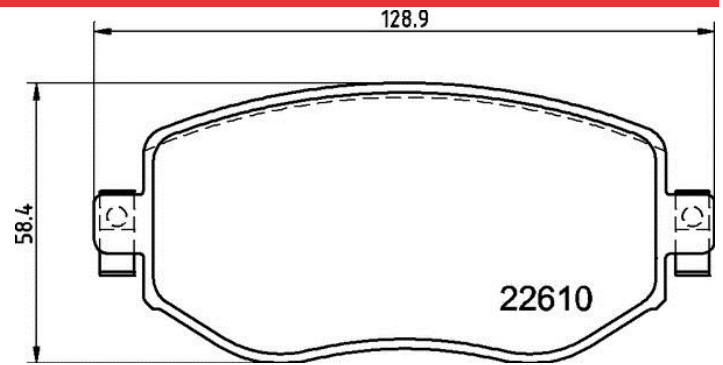

Tekniska data för bromsbeläggen

Axel Fram	WVA 22610
Bredd 128,9 mm	Tjocklek 18,3 mm
Höjd 58,4 mm	Bromssystem TRW
Funktioner Med bromsok skruvar	Slitageindikator Akustisk
EAN-kod 8020584087039	

Kompatibla fordon

RENAULT

Modell	Typ	kW	År
MEGANE IV Grandtour (K9A/M/N_)	1.2 TCe 100	74	04/16 -
MEGANE IV Grandtour (K9A/M/N_)	1.2 TCe 130 (K9MR)	97	04/16 -
MEGANE IV Grandtour (K9A/M/N_)	1.3 TCe 115 (K9N9)	85	01/18 -
MEGANE IV Grandtour (K9A/M/N_)	1.3 TCe 140 (K9NB)	103	01/18 -
MEGANE IV Grandtour (K9A/M/N_)	1.5 Blue dCi 115 (K9A6)	85	08/18 -
MEGANE IV Grandtour (K9A/M/N_)	1.5 Blue dCi 95	70	08/18 -
MEGANE IV Grandtour (K9A/M/N_)	1.5 dCi 110	81	04/16 -
MEGANE IV Grandtour (K9A/M/N_)	1.5 dCi 90	66	04/16 -
MEGANE IV Grandtour (K9A/M/N_)	1.6 16V	84	04/16 -
MEGANE IV Hatchback (B9A/M/N_)	1.2 TCe 130 (B9MR)	97	11/15 -
MEGANE IV Hatchback (B9A/M/N_)	1.3 TCe 115 (B9N9)	85	01/18 -
MEGANE IV Hatchback (B9A/M/N_)	1.3 TCe 140 (B9NB)	103	01/18 -
MEGANE IV Hatchback (B9A/M/N_)	1.5 Blue dCi 115 (B9A6)	85	08/18 -
MEGANE IV Hatchback (B9A/M/N_)	1.5 Blue dCi 95	70	08/18 -
MEGANE IV Hatchback (B9A/M/N_)	1.5 dCi 110 (B9A3)	81	11/15 -
MEGANE IV Saloon	1.2 TCe 130	97	10/16 -
MEGANE IV Saloon	1.3 TCe 140 (LVNB)	103	01/18 -