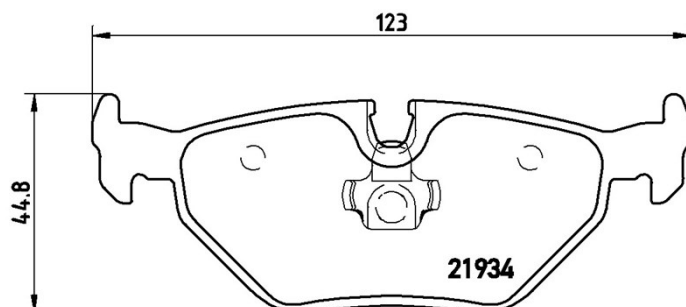

Tekniska data för bromsbelägg

Axel
Bak

WVA
21934, 21935

Bredd
123 mm

Tjocklek
16,3 mm

Höjd
44,8 mm

Bromssystem
Teves

Funktioner
Med kolvlämna

Slitageindikator
Förberedd

EAN-kod
8020584062012

Kompatibla fordon

SAAB

Modell	Typ	kW	År
9-5 (YS3E)	1.9 TiD	110	01/06 12/09
9-5 (YS3E)	2.0 t	136	07/00 12/09
9-5 (YS3E)	2.0 t	110	09/97 12/09
9-5 (YS3E)	2.0 t BioPower	110	01/05 12/09
9-5 (YS3E)	2.0 t Biopower	132	09/05 12/09
9-5 (YS3E)	2.0 Turbo SE	141	10/98 07/00
9-5 (YS3E)	2.2 TiD	88	03/02 12/09
9-5 (YS3E)	2.3 t	136	01/01 12/09
9-5 (YS3E)	2.3 t	125	09/97 12/09