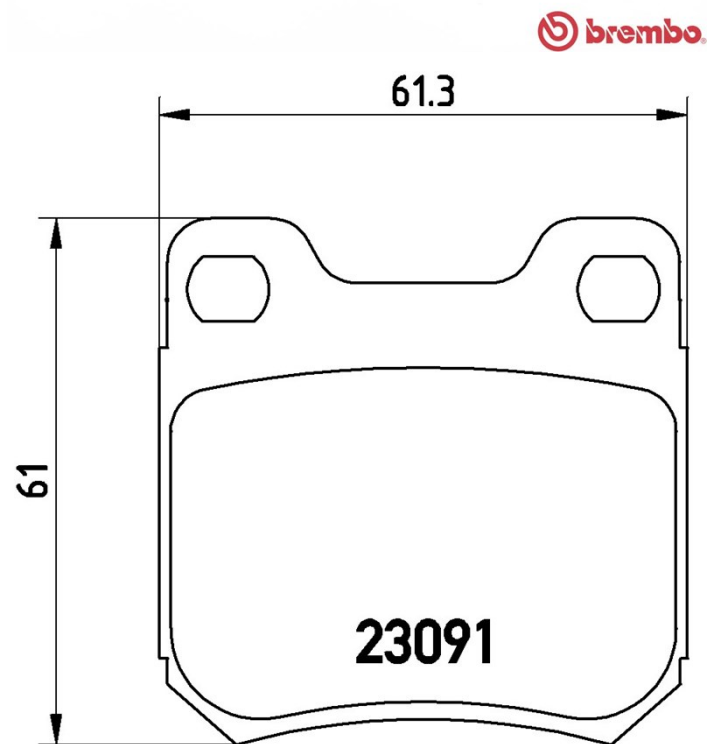

Tekniska data för bromsbelägg

Axel Bak	WVA 23091
Bredd 61,3 mm	Tjocklek 15,2 mm
Höjd 61 mm	Bromssystem Teves
Funktioner Med tillbehör	Slitageindikator Utan
EAN-kod 8020584062036	

Kompatibla fordon

SAAB				
Modell	Typ	kW	År	
9-5 (YS3E)	1.9 TiD	110	01/06 12/09	
9-5 (YS3E)	2.0 t	136	07/00 12/09	
9-5 (YS3E)	2.0 t	110	09/97 12/09	
9-5 (YS3E)	2.0 t BioPower	110	01/05 12/09	
9-5 (YS3E)	2.0 t Biopower	132	09/05 12/09	
9-5 (YS3E)	2.0 Turbo SE	141	10/98 07/00	
9-5 (YS3E)	2.2 TiD	88	03/02 12/09	

9-5 (YS3E)	2.3 t	136	01/01 12/09
9-5 (YS3E)	2.3 t	125	09/97 12/09
9-5 (YS3E)	2.3 t BioPower	136	01/07 12/09
9-5 (YS3E)	2.3 t BioPower	152	11/06 12/09
9-5 (YS3E)	2.3 Turbo	134	04/08 12/09
9-5 (YS3E)	2.3 Turbo	188	04/08 12/09
9-5 (YS3E)	2.3 Turbo	169	10/99 09/01
9-5 (YS3E)	2.3 Turbo	224	06/03 08/05
9-5 (YS3E)	2.3 Turbo	162	07/03 12/09
9-5 (YS3E)	2.3 Turbo	184	09/01 12/09
9-5 (YS3E)	2.3 Turbo	191	11/05 12/09
9-5 (YS3E)	3.0 TiD	130	07/01 12/09
9-5 (YS3E)	3.0 V6t	147	01/98 12/09
9-5 Estate (YS3E)	1.9 TiD	110	01/06 12/09
9-5 Estate (YS3E)	1.9 TiD	129	01/07 12/09
9-5 Estate (YS3E)	2.0 t	136	07/00 07/01
9-5 Estate (YS3E)	2.0 t	141	10/98 07/00
9-5 Estate (YS3E)	2.0 t	110	10/98 12/09
9-5 Estate (YS3E)	2.0 t BioPower	110	01/06 12/09
9-5 Estate (YS3E)	2.0 t Biopower	132	09/05 12/09
9-5 Estate (YS3E)	2.2 TiD	88	03/02 12/09
9-5 Estate (YS3E)	2.3 t	136	01/01 12/09
9-5 Estate (YS3E)	2.3 t	125	10/98 12/09
9-5 Estate (YS3E)	2.3 t BioPower	136	01/07 12/09
9-5 Estate (YS3E)	2.3 t BioPower	152	11/06 12/09
9-5 Estate (YS3E)	2.3 t BioPower	154	11/06 12/09
9-5 Estate (YS3E)	2.3 Turbo	224	06/03 08/05
9-5 Estate (YS3E)	2.3 Turbo	162	07/03 12/09
9-5 Estate (YS3E)	2.3 Turbo	184	09/01 12/09
9-5 Estate (YS3E)	2.3 Turbo	169	10/99 09/01
9-5 Estate (YS3E)	2.3 Turbo	191	01/06 12/09