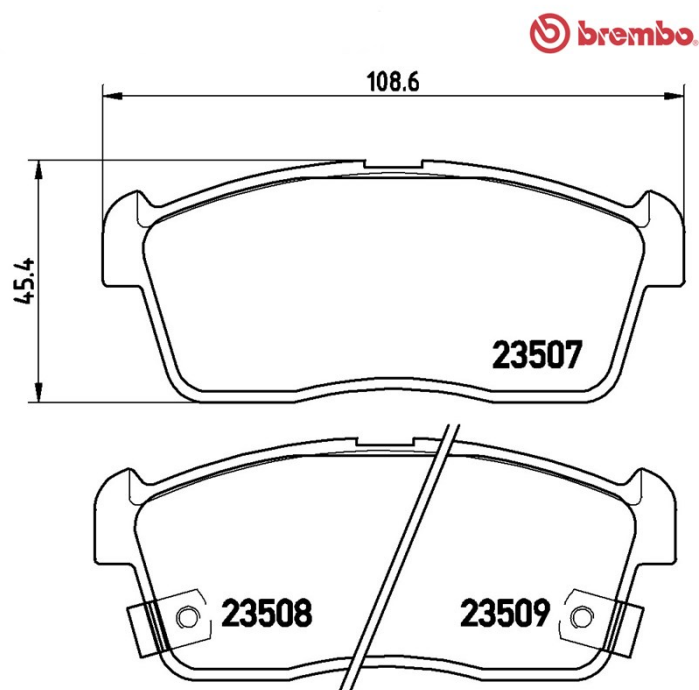

Tekniska data för bromsbeläggen

Axel
Fram

WVA
23507, 23508, 23509

Bredd
108,6 mm

Tjocklek
15 mm

Höjd
45,4 mm

Bromssystem
Sumitomo

Funktioner

Slitageindikator
Akustisk

EAN-kod
8020584057322

Kompatibla fordon

CHEVROLET

Modell	Typ	kW	År
CRUZE	1.3	61	07/00 09/08
CRUZE	1.3 AWD	61	07/00 09/08
CRUZE	1.5	73	08/03 09/08
CRUZE	1.5 AWD	73	08/03 09/08

DAIHATSU

Modell	Typ	kW	År
COO (M411S)	1.0	40	10/06 -
COO (M411S)	1.0	43	10/06 -