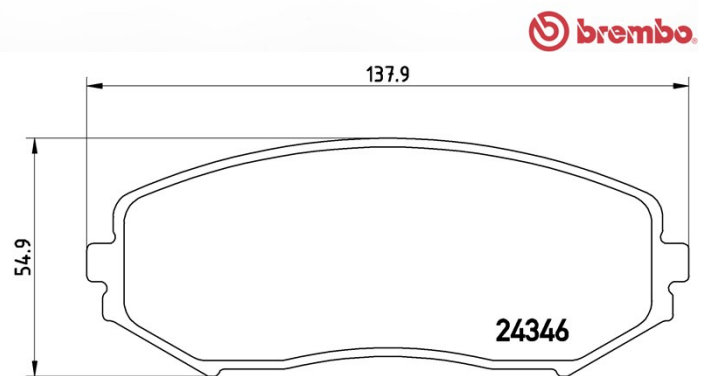

Tekniska data för bromsbeläggen

Axel Fram	WVA 24346
Bredd 137,9 mm	Tjocklek 17 mm
Höjd 54,9 mm	Bromssystem Tokico
Funktioner	Slitageindikator Akustisk
EAN-kod 8020584062081	

Kompatibla fordon

SUZUKI			
Modell	Typ	kW	År
GRAND VITARA I Convertible (GT)	2.0 4x4 (SQ 420)	94	03/98 07/03
GRAND VITARA II (JT, TE, TD)	1.6 (JB416)	78	10/05 -
GRAND VITARA II (JT, TE, TD)	1.6 All-wheel Drive (JB416)	78	04/05 -
GRAND VITARA II (JT, TE, TD)	1.6 All-wheel Drive (TA74, JB416)	73	09/05 02/15
GRAND VITARA II (JT, TE, TD)	1.9 DDiS (JB419WD, JB419XD)	95	03/06 08/08
GRAND VITARA II (JT, TE, TD)	1.9 DDiS All-wheel Drive (JT419, TD44, JB419WD, JB419XD)	95	10/05 02/15
GRAND VITARA II (JT, TE, TD)	2.0 (JB420)	103	10/05 02/15
GRAND VITARA II (JT, TE, TD)	2.0 All-wheel Drive (TD54, JB420)	103	10/05 02/15
GRAND VITARA II (JT, TE, TD)	2.4 (JB424)	122	09/08 -
GRAND VITARA II (JT, TE, TD)	2.4 (JB424)	124	09/09 -
GRAND VITARA II (JT, TE, TD)	2.4 All-wheel Drive (JB424)	124	01/09 -
GRAND VITARA II (JT, TE, TD)	2.4 All-wheel Drive (JT424, JB424)	122	01/09 -

GRAND VITARA II (JT, TE, TD)	2.7 (JB627)	138	09/05 12/08
GRAND VITARA II (JT, TE, TD)	3.2 All-wheel Drive (JB632)	165	06/08 02/15
GRAND VITARA II (JT, TE, TD)	3.2 All-wheel Drive (TDB4, JT632, JB632)	171	01/09 02/15
XL7 (DA, DB)	3.6 (JC636)	188	09/06 12/09
XL7 (DA, DB)	3.6 All-wheel Drive	185	01/07 12/09
XL7 (DA, DB)	3.6 All-wheel Drive (JC636)	188	09/06 12/09