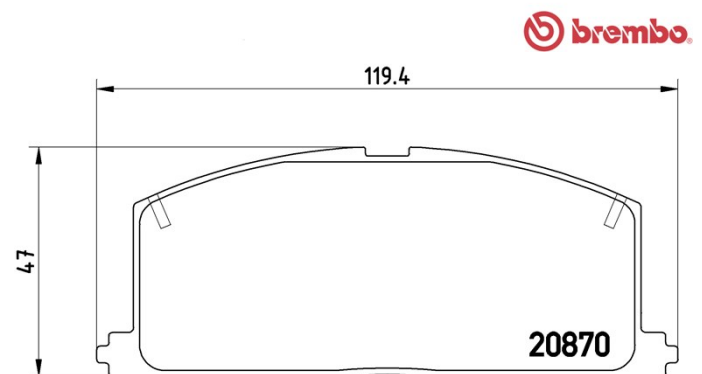

Tekniska data för bromsbelägg

Axel
Fram

WVA
20870

Bredd
119,4 mm

Tjocklek
15 mm

Höjd
47 mm

Bromssystem
Akebono

Funktioner

Slitageindikator
Förberedd

EAN-kod
8020584057469

Kompatibla fordon

TOYOTA

Modell	Typ	kW	År
CALDINA Estate (_T19_)	1.6	75	02/92 09/97
CAMRY (_V2_)	2.0 4WD (SV25_)	94	08/88 05/91
CAMRY (_V2_)	2.0 4WD (SV25_)	88	10/87 06/91
CAMRY Liftback (_V1_)	1.8 (SV10_)	66	02/83 10/86
CAMRY Liftback (_V1_)	1.8 Turbo-D (CV10_)	54	10/82 10/86
CAMRY Liftback (_V1_)	2.0 (SV11_)	78	01/83 10/86
CAMRY Liftback (_V1_)	2.0 (SV11_)	73	01/83 12/86
CAMRY Saloon (_V1_)	1.8 (SV10_)	66	02/83 10/86
CAMRY Saloon (_V1_)	1.8 Turbo-D (CV10_)	54	10/82 10/86
CAMRY Saloon (_V1_)	2.0 (SV11_)	73	02/83 12/86
CAMRY Saloon (_V1_)	2.0 (SV11_)	79	02/83 10/86
CARINA II (_T15_)	1.6 (AT151_)	55	10/83 11/87
CARINA II (_T15_)	1.6 (AT151_)	62	10/83 11/87