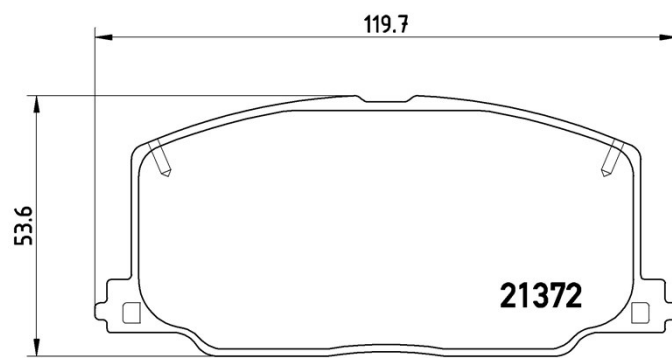

Kompatibla fordon

LEXUS

Modell	Typ	kW	År
ES (VCV10_, VZV21_)	250 (VZV21_)	118	12/89 12/91

TOYOTA

Modell	Typ	kW	År
CAMRY (_V2_)	1.8 (SV20_)	66	10/86 08/88
CAMRY (_V2_)	2.0 (SV21_)	94	11/86 05/91
CAMRY (_V2_)	2.0 (SV21_)	89	11/86 02/93
CAMRY (_V2_)	2.0 (SV22, SV21_)	82	09/89 06/91
CAMRY (_V2_)	2.0 4WD (SV25_)	94	08/88 05/91
CAMRY (_V2_)	2.0 4WD (SV25_)	88	10/87 06/91
CAMRY (_V2_)	2.0 Turbo-D (CV20_)	63	10/86 05/91
CAMRY (_V2_)	2.0 Turbo-D (CV20_)	62	11/86 05/91
CAMRY (_V2_)	2.5 (VZV21_)	118	10/86 06/91