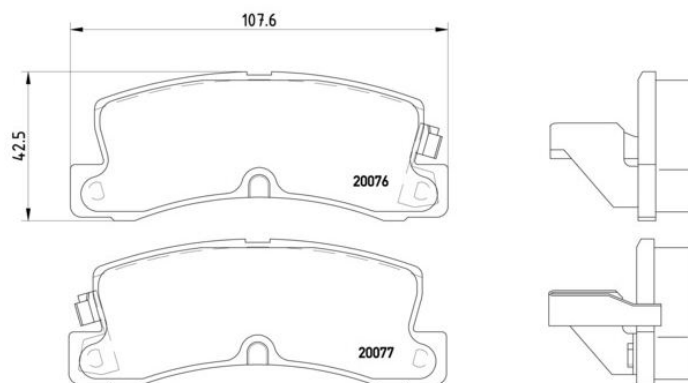

Tekniska data för bromsbeläggen

Axel Bak	WVA 20076, 20077
Bredd 107,6 mm	Tjocklek 15,5 mm
Höjd 42,5 mm	Bromssystem Akebono
Funktioner	Slitageindikator Akustisk

EAN-kod
8020584057520

Kompatibla fordon

LEXUS				
Modell	Typ	kW	År	
ES (VCV10_, VZV21_)	250 (VZV21_)	118	12/89 12/91	
ES (VCV10_, VZV21_)	300 (VCV10_)	138	09/91 12/97	
TOYOTA				
Modell	Typ	kW	År	
CAMRY (_V2_)	2.5 (VZV21_)	118	10/86 06/91	
CAMRY Estate (_V2_)	2.5 (VZV21_)	118	11/86 05/91	
CELICA Convertible (_T20_)	2.0 GTi (ST202)	129	08/94 08/99	
CELICA Convertible (_T20_)	2.0 i 16V (ST202)	125	11/93 08/99	
CELICA Coupe (_T20_)	1.8 i 16V (AT200/ST)	85	11/93 11/99	
CELICA Coupe (_T20_)	2.0 i 16V (ST202/GT)	129	11/93 11/99	
CELICA Coupe (_T20_)	2.0 i 16V (ST202_)	125	04/96 11/99	
COROLLA (_E11_)	1.4 (EE111_)	63	05/97 09/99	
COROLLA (_E11_)	1.6 Aut. (AE111_)	79	04/97 02/00	
COROLLA (_E11_)	1.8 (AE112)	85	08/98 06/02	
COROLLA (_E11_)	2.0 D (CE110_)	53	04/97 02/00	
COROLLA (_E9_)	1.6 i 4WD (AE92_)	77	10/87 08/90	
COROLLA Compact (_E11_)	1.4 (EE111_)	63	05/97 09/99	