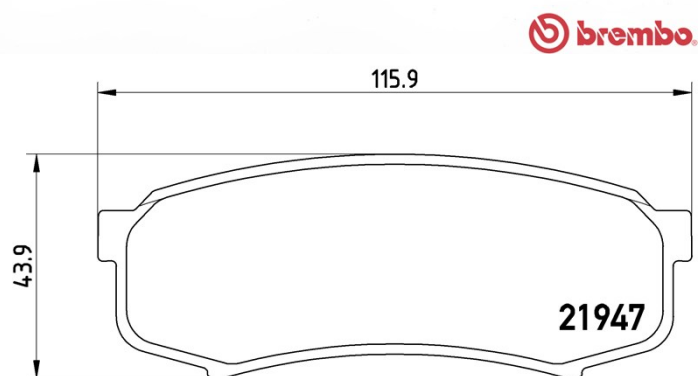

Tekniska data för bromsbeläggen

Axel Bak	WVA 21947
Bredd 115,9 mm	Tjocklek 15 mm
Höjd 43,9 mm	Bromssystem Sumitomo
Funktioner	Slitageindikator Utan
EAN-kod 8020584057599	

Kompatibla fordon

BAW			
Modell	Typ	kW	År
LUBA	2.4	105	06/04 -
LUBA	2.4	96	06/04 12/07
LUBA	2.4 All-wheel Drive	105	06/04 12/17
LUBA	2.7	110	06/03 -
LUBA	2.7 All-wheel Drive	110	06/03 12/17
LUBA	3.0 All-wheel Drive	118	06/03 12/08
LUBA	3.4 All-wheel Drive	136	01/05 12/08
YUSHENG 007 / BW007	2.0	90	01/11 -
YUSHENG 007 / BW007	2.4	105	01/11 -
YUSHENG 007 / BW007	2.4 All-wheel Drive	105	01/11 12/15
CHANGAN			
Modell	Typ	kW	År
CX30 Saloon	1.6	78	12/10 -

CX30 Saloon	2.0	112	12/10 12/12
-------------	-----	-----	-------------

LANDWIND (JMC)

Modell	Typ	kW	År
X8 Closed Off-Road Vehicle	2.0	98	09/11 12/14
X8 Closed Off-Road Vehicle	2.4	118	09/09 12/15
X8 Closed Off-Road Vehicle	2.4 4x4	118	09/09 12/15
X8 Closed Off-Road Vehicle	2.5 CRDI	105	08/09 08/12
X8 Closed Off-Road Vehicle	2.5 CRDI 4x4	105	08/09 08/12

MITSUBISHI

Modell	Typ	kW	År
PAJERO CLASSIC (V2_W)	3.8 All-wheel Drive	184	09/06 -
PAJERO IV (V8_W, V9_W)	3.0 4WD	131	02/07 -
PAJERO IV (V8_W, V9_W)	3.2 4WD	141	10/16 -
PAJERO IV (V8_W, V9_W)	3.2 DI-D	123	02/07 -
PAJERO IV (V8_W, V9_W)	3.2 DI-D (V88W, V98W)	118	02/07 -
PAJERO IV (V8_W, V9_W)	3.2 DI-D (V88W, V98W)	125	02/07 -
PAJERO IV (V8_W, V9_W)	3.2 DI-D 4WD	149	01/12 -
PAJERO IV (V8_W, V9_W)	3.2 DI-D 4WD	121	11/08 -
PAJERO IV (V8_W, V9_W)	3.2 DI-D 4WD (V98W, V88W)	140	02/07 -
PAJERO IV (V8_W, V9_W)	3.2 DI-D 4WD (V98W, V88W)	147	01/09 -
PAJERO IV (V8_W, V9_W)	3.2 DI-D GLS	124	02/07 -
PAJERO IV (V8_W, V9_W)	3.5 V6 4WD	139	09/09 -
PAJERO IV (V8_W, V9_W)	3.8 i 4WD (V97W, V87W)	175	01/09 -
PAJERO IV (V8_W, V9_W)	3.8 V6	182	10/06 -
PAJERO IV (V8_W, V9_W)	3.8 V6 (V87W, V97W)	184	02/07 -