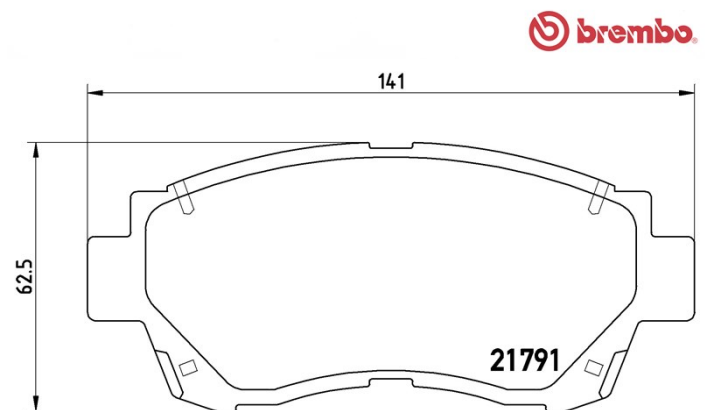

## Tekniska data för bromsbeläppen

<b>Axel</b> Fram	<b>WVA</b> 21791
<b>Bredd</b> 141 mm	<b>Tjocklek</b> 17 mm
<b>Höjd</b> 62,5 mm	<b>Bromssystem</b> Sumitomo
<b>Funktioner</b>	<b>Slitageindikator</b> Akustisk
<b>EAN-kod</b> 8020584057629	

### LEXUS

Modell	Typ	kW	År
ES (MCV_, VZV_)	3.0 (MCV30_, MCV20_)	140	10/96 07/01
ES (VCV10_, VZV21_)	300 (VCV10_)	138	09/91 12/97
LS (F1_)	400 (UCF10)	180	12/89 12/95
SC Coupe (_ZZ3_)	300 (JZZ31)	162	01/95 03/00
SC Coupe (_ZZ3_)	400 (UZZ30)	194	08/91 12/97
SC Coupe (_ZZ3_)	400 (UZZ30)	186	09/91 07/00