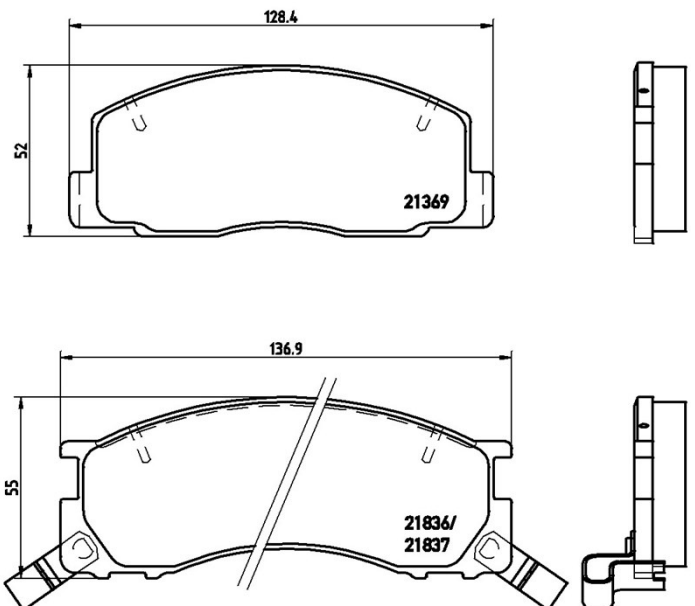

Tekniska data för bromsbeläggen

Axel
Fram

WVA
21369, 21836, 21837

Bredd
128,4 - 136,9 mm

Tjocklek
15,5 mm

Höjd
52 - 55 mm

Bromssystem
Akebono

Funktioner

Slitageindikator
Akustisk

EAN-kod
8020584057643

Kompatibla fordon

TOYOTA

Modell	Typ	kW	År
PREVIA (_R1_, _R2_)	2.4 (TCR10_)	118	09/93 12/97
PREVIA (_R1_, _R2_)	2.4 (TCR11_, TCR10_)	97	05/90 08/00
PREVIA (_R1_, _R2_)	2.4 4WD (TCR20_)	110	05/90 12/99
PREVIA (_R1_, _R2_)	2.4 4WD (TCR20_)	118	09/93 12/97
PREVIA (_R1_, _R2_)	2.4 4WD (TCR21_, TCR20_)	97	01/90 08/00
TOWNACE Bus	2.0	65	05/95 09/01

OE-nummer

Kompatibla OE-nummer