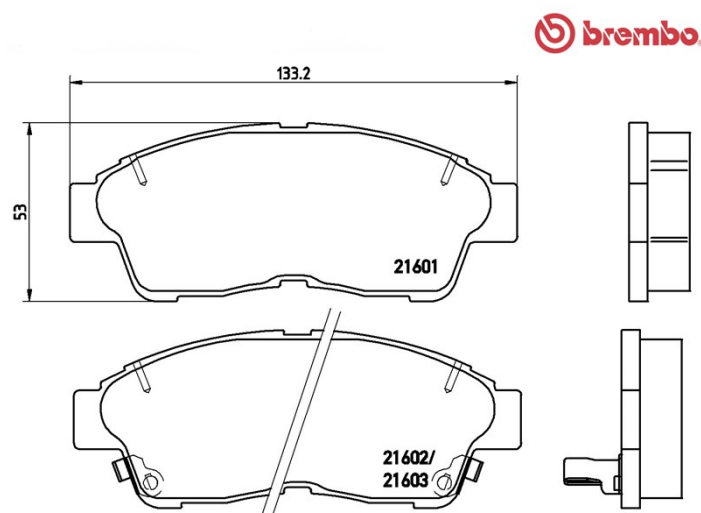

Tekniska data för bromsbeläggen

Axel
Fram

WVA
21601, 21602, 21603

Bredd
133,2 mm

Tjocklek
17,6 mm

Höjd
53 mm

Bromssystem
Sumitomo

Funktioner

Slitageindikator
Akustisk

EAN-kod
8020584057698

Kompatibla fordon

HOLDEN

Modell	Typ	kW	År
APOLLO Estate (JM)	2.2 i	93	03/93 05/95
APOLLO Saloon (JM)	2.2 i	93	03/93 05/95
NOVA Hatchback (LG)	1.6	78	10/94 12/97
NOVA Hatchback (LG)	1.8 i	85	10/94 12/97
NOVA Saloon (LG)	1.6 i	78	10/94 12/97
NOVA Saloon (LG)	1.8 i	85	10/94 12/97

TOYOTA

Modell	Typ	kW	År
CALDINA Estate (T19_)	1.6	121	02/92 09/97
CALDINA Estate (T19_)	1.8	79	02/92 09/97
CALDINA Estate (T19_)	2.0	93	02/92 09/97