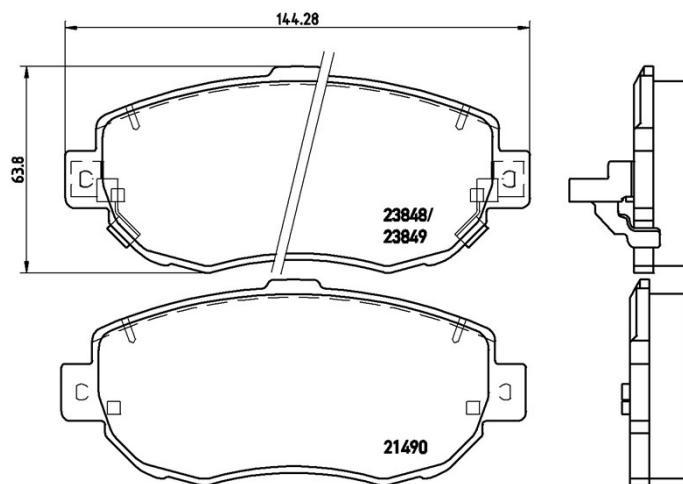

Tekniska data för bromsbelägg

Axel
Fram

WVA
21490, 23848, 23849

Bredd
144,3 mm

Tjocklek
17,1 mm

Höjd
63,8 mm

Bromssystem
Sumitomo

Funktioner

Slitageindikator
Akustisk

EAN-kod
8020584057728

Kompatibla fordon

LEXUS				
Modell	Typ	kW	År	
GS (_S16_)	300 (JZS160_)	163	08/97 10/00	
GS (_S16_)	300 (JZS160_)	161	10/00 12/04	
GS (_S16_)	400 (UZS160_)	216	12/97 11/00	
GS (_S16_)	430 (UZS161_)	208	11/00 12/04	
GS (JZS147_)	300 (JZS147_)	156	01/93 08/97	
IS I (_E1_)	200 (GXE10)	114	04/99 07/05	
IS I (_E1_)	300 (JCE10)	157	09/01 07/05	
IS SportCross (_E1_)	200 (GXE10_)	114	10/02 10/05	
IS SportCross (_E1_)	300 (JCE10_)	157	10/01 10/05	
SC Convertible (UZZ40_)	430 (UZZ40_)	215	01/01 07/10