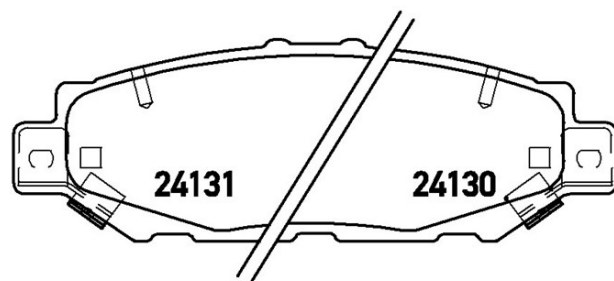

Tekniska data för bromsbelägg

Axel
Bak

WVA
21491, 24130, 24131

Bredd
122,2 mm

Tjocklek
15,5 mm

Höjd
40,9 mm

Bromssystem
Sumitomo

Funktioner

Slitageindikator
Akustisk

EAN-kod
8020584057735

Kompatibla fordon

LEXUS

Modell	Typ	kW	År
GS (JZS147_)	300 (JZS147_)	156	01/93 08/97
SC Coupe (_ZZ3_)	300 (JZZ31)	162	01/95 03/00
SC Coupe (_ZZ3_)	400 (UZZ30)	194	08/91 12/97
SC Coupe (_ZZ3_)	400 (UZZ30)	186	09/91 07/00

TOYOTA

Modell	Typ	kW	År
ARISTO (_S14_)	3.0 (JZS147)	169	10/90 07/97