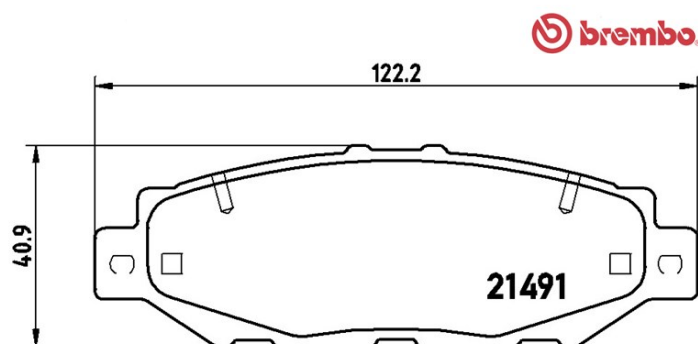

Tekniska data för bromsbelägg

Axel
Bak

WVA
21491, 24130, 24131

Bredd
122,2 mm

Tjocklek
15,5 mm

Höjd
40,9 mm

Bromssystem
Sumitomo

Funktioner

Slitageindikator
Akustisk

EAN-kod
8020584057735

Kompatibla fordon

LEXUS

Modell	Typ	kW	År
GS (JZS147_)	300 (JZS147_)	156	01/93 08/97
SC Coupe (_ZZ3_)	300 (JZZ31)	162	01/95 03/00
SC Coupe (_ZZ3_)	400 (UZZ30)	194	08/91 12/97
SC Coupe (_ZZ3_)	400 (UZZ30)	186	09/91 07/00

TOYOTA

Modell	Typ	kW	År
ARISTO (_S14_)	3.0 (JZS147)	169	10/90 07/97