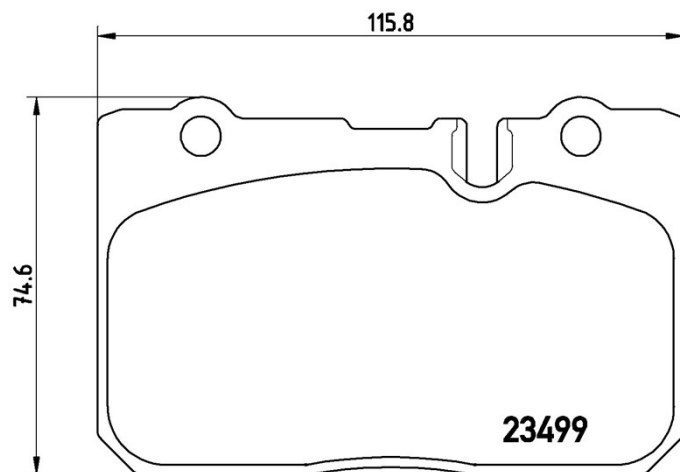

Tekniska data för bromsbeläggen

Axel Fram	WVA 23499
Bredd 115,8 mm	Tjocklek 17 mm
Höjd 74,6 mm	Bromssystem Advics
Funktioner	Slitageindikator Förberedd

EAN-kod
8020584057742

Kompatibla fordon

LEXUS

Modell	Typ	kW	År
LS (_F2_)	400 (UCF20_)	209	09/97 10/00
LS (_F2_)	400 (UCF20_)	203	09/98 10/00
LS (_F2_)	400 (UCF20_)	216	10/97 12/00
LS (_F2_)	400 (UCF20_)	194	12/94 08/97

TOYOTA

Modell	Typ	kW	År
CELSIOR (UCF2_)	4.0	194	05/93 09/96
CENTURY (_G5_)	5.0	206	04/97 12/16

OE-nummer

Kompatibla OE-nummer

LEXUS

0446550060

NISSAN	AY040TY036
--------	------------

TOYOTA	0446550050
--------	------------