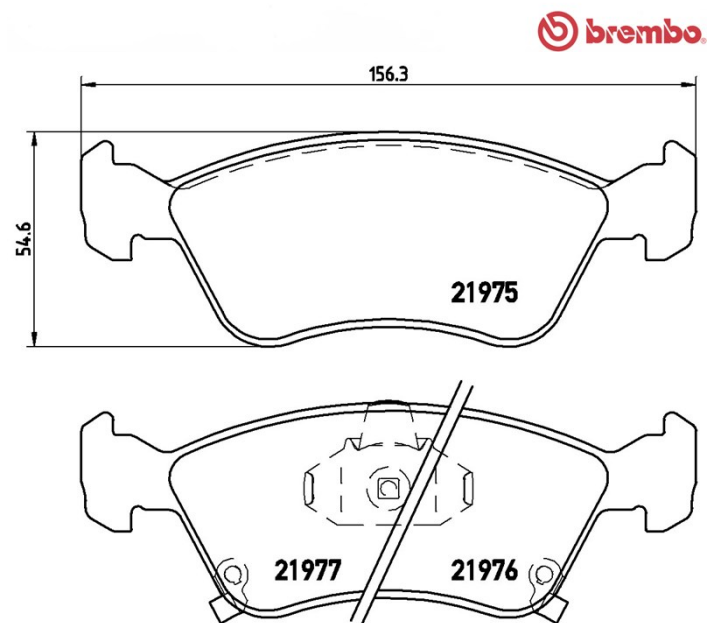

Tekniska data för bromsbeläggen

Axel
Fram

WVA
21975, 21976, 21977

Bredd
156,3 mm

Tjocklek
18,2 mm

Höjd
54,6 mm

Bromssystem
Teves

Funktioner

Slitageindikator
Akustisk

EAN-kod
8020584057766

Kompatibla fordon

TOYOTA

Modell	Typ	kW	År
AVENSIS (_T22_)	1.6 (AT220_)	74	09/97 10/00
AVENSIS (_T22_)	1.6 (AT220_)	81	10/97 06/00
AVENSIS (_T22_)	1.6 VVT-i (ZZT220_)	81	10/00 02/03
AVENSIS (_T22_)	1.8 (AT221_)	81	09/97 10/00
AVENSIS (_T22_)	1.8 VVT-i (ZZT221_)	95	10/00 02/03
AVENSIS (_T22_)	2.0 (ST220_)	94	09/97 10/00
AVENSIS (_T22_)	2.0 D (CT220_)	61	10/97 05/98
AVENSIS (_T22_)	2.0 D-4D (CDT220)	85	09/02 02/03
AVENSIS (_T22_)	2.0 D-4D (CDT220_)	81	10/99 02/03