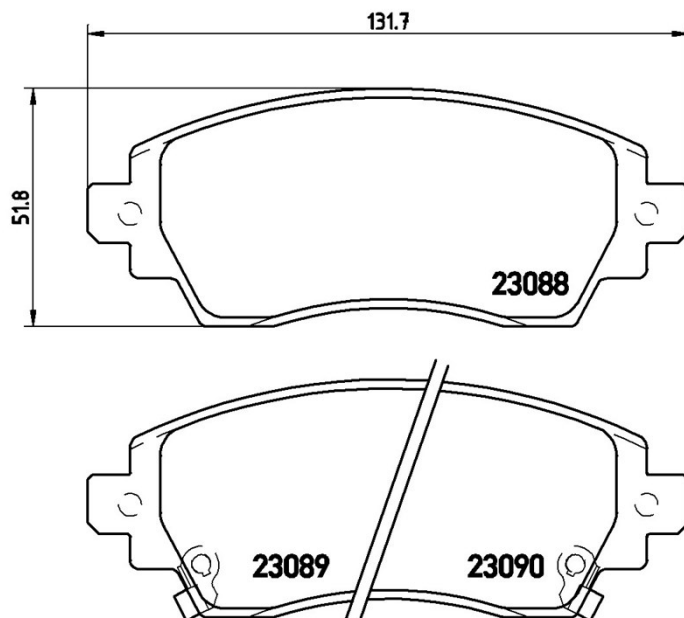

Tekniska data för bromsbeläggen

Axel
Fram

WVA
23088, 23089, 23090

Bredd
131,7 mm

Tjocklek
17,6 mm

Höjd
51,8 mm

Bromssystem
Lucas

Funktioner

Slitageindikator
Akustisk

EAN-kod
8020584057773

Kompatibla fordon

TOYOTA

Modell	Typ	kW	År
COROLLA (_E11_)	1.4 (EE111_)	63	05/97 09/99
COROLLA (_E11_)	1.4 16V (ZZE111_)	71	02/00 11/01
COROLLA (_E11_)	1.6 16V (ZZE112_)	81	10/99 10/01
COROLLA (_E11_)	1.6 Aut. (AE111_)	79	04/97 02/00
COROLLA (_E11_)	1.9 D (WZE110_)	51	02/00 11/01
COROLLA (_E11_)	2.0 D (CE110_)	53	04/97 02/00
COROLLA (_E11_)	2.0 D-4D (CDE110_)	66	09/00 11/01
COROLLA Compact (_E11_)	1.4 (EE111_)	63	05/97 09/99