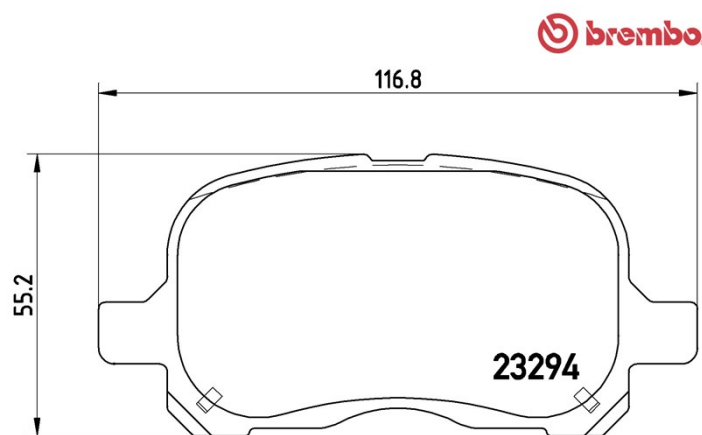

Tekniska data för bromsbeläggen

Axel
Fram

WVA
23294

Bredd
116,8 mm

Tjocklek
16,5 mm

Höjd
55,2 mm

Bromssystem
Akebono

Funktioner

Slitageindikator
Utan

EAN-kod
8020584057797

Kompatibla fordon

TOYOTA

Modell	Typ	kW	År
COROLLA (_E11_)	1.3 (EE110)	55	05/97 10/01
COROLLA (_E11_)	1.4 (EE111_)	63	05/97 09/99
COROLLA (_E11_)	1.4 16V (ZZE111_)	71	02/00 11/01
COROLLA (_E11_)	1.6 (AE111)	81	04/97 02/00
COROLLA (_E11_)	1.6 16V (ZZE112_)	81	10/99 10/01
COROLLA (_E11_)	1.6 Aut. (AE111_)	79	04/97 02/00
COROLLA (_E11_)	1.9 D (WZE110_)	51	02/00 11/01
COROLLA (_E11_)	2.0 D (CE110_)	53	04/97 02/00
COROLLA (_E11_)	2.0 D-4D (CDE110_)	66	09/00 11/01
COROLLA (_E11_)	2.2 TD (CDE112)	66	04/98 10/01
COROLLA Compact (_E11_)	1.4 (EE111_)	63	05/97 09/99
COROLLA Compact (_E11_)	1.4 (ZZE111_)	71	10/99 01/02